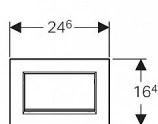

## Popis

Nekomplikovaná instalace a provoz jsou velké devízy ovládacího tlačítka na WC Geberit Sigma10. Důležitým aspektem je ale také design. Ovládací tlačítko je viditelná část toalety, někdy se může stát jejím dominantním prvkem. S Geberit Sigma10 rozhodně chybu neuděláte. Tlačítko má jednoduchý obdélníkový tvar. V provedení z kartáčovaného chromu působí nevtíravě elegantně. Vrstva easy-to-clean podstatně zjednodušuje údržbu. Nechybí leskle chromovaný designový proužek. Na výběr je pouze jeden režim splachování. Geberit Sigma10 tedy doporučujeme na místa s méně intenzivním provozem: například do letních domů, chat a na chalupy. Přišroubovatelné tlačítko Geberit Sigma10 přichází se sadou zvukově izolovaných připojovacích tyček. Jistě oceníte rychlé nastavení bez nutnosti použití nářadí. Ovládací tlačítko Sigma10, pro splachování Start/Stop, přišroubovatelné rozměry: 246 x 164 x 12 mm materiál: tlakový zinkový odlitek provedení desky a tlačítka: kartáčovaný chrom, vrstva easy-to-clean, designový proužek: lesklý chrom k ovládnutí splachování nádržek pod omítku Geberit Sigma manuální ovládnutí zepředu, ovládací síla: