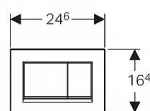

Geberit Sigma30 ovládací tlačítko, bílá/chrom/bílá

» Koupelna » Předstěnové moduly » WC moduly » Ovládací tlačítka a příslušenství

Popis

Součástí balení je upevňovací rámeček, 2 stavitelné úchytky a 2 tyčky tlačítka. K montáži není zapotřebí nářadí. Sigma20 je vhodné k ovládní splachování u nádržek Geberit Sigma. Dvojčinné ovládací tlačítko Sigma20 rozměry: 246 x 164 x 12 mm materiál: plast provedení: bílá, designový proužek: lesklý chrom k ovládní splachování nádržek pod omítku Geberit Sigma manuální ovládní zepředu, ovládací síla:

Objednací kód	115883/KJ
Malé balení	1,00
Výrobce	GEBERIT
EAN	4025416516750
Jednotka	ks

Cena bez DPH	1 560,00 Kč
Cena s DPH	1 887,60 Kč

Prodejna Masná:	7,0 ks
Prodejna Slovinská:	1,0 ks

Další informace

Rozměr - délka	17,0 cm
Rozměr - šířka	30,0 cm
Rozměr - výška	4,5 cm