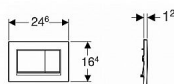

Geberit Sigma30 ovládací tlačítko, chrom mat/lesk/mat, easy-to-clean

» Koupelna » Předstěnové moduly » WC moduly » Ovládací tlačítka a příslušenství

Popis

Plastové tlačítko Sigma20 se pyšní barevným provedení lakovaný chrom. Matné chromované tlačítko s designovým proužkem v dolní části působí v každém interiéru dekorativně. Tlačítko je dvojčinné, což znamená, že si uživatel může vybrat mezi dvěma režimy splachování. Ať už zvolíte kterýkoli z nich, postačí vám k jeho aktivování pouze lehký dotek některého z obdélníkových tlačítek. Sigma20 dodává toaletě nejen vizuální, ale také akustický komfort. Díky zvukové izolaci tlačítka je splachování tiché. Sigma20 je vhodné k ovládní splachování u nádržek Geberit Sigma. Součástí balení je upevňovací rámeček, 2 stavitelné úchytky a 2 tyčky tlačítka. K montáži není zapotřebí náradí. Dvojčinné ovládací tlačítko Sigma20 rozměry: 246 x 164 x 12 mm materiál: plast provedení desky a tlačítek: matný chrom lakovaný, vrstva easy-to-clean, designový proužek: lesklý chrom k ovládní splachování nádržek pod omítku Geberit Sigma manuální ovládní zepředu, ovládací síla: