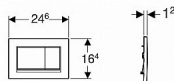

Geberit Sigma30 ovládací tlačítko, chrom mat/lesk/mat, easy-to-clean

» Koupelna » Předstěnové moduly » WC moduly » Ovládací tlačítka a příslušenství

Popis

Plastové tlačítko Sigma20 se pyšní barevným provedení lakovaný chrom. Matné chromované tlačítko s designovým proužkem v dolní části působí v každém interiéru dekorativně. Tlačítko je dvojčinné, což znamená, že si uživatel může vybrat mezi dvěma režimy splachování. Ať už zvolíte kterýkoli z nich, postačí vám k jeho aktivování pouze lehký dotek některého z obdélníkových tlačítek. Sigma20 dodává toaletě nejen vizuální, ale také akustický komfort. Díky zvukové izolaci tlačítka je splachování tiché. Sigma20 je vhodné k ovládní splachování u nádržek Geberit Sigma. Součástí balení je upevňovací rámeček, 2 stavitelné úchytky a 2 tyčky tlačítka. K montáži není zapotřebí náradí.

Dvojčinné ovládací tlačítko Sigma20 rozměry: 246 x 164 x 12 mm materiál: plast provedení desky a tlačítek: matný chrom lakovaný, vrstva easy-to-clean, designový proužek: lesklý chrom k ovládní splachování nádržek pod omítku Geberit Sigma manuální ovládní zepředu, ovládací síla:

Objednací kód	115883/JQ
Malé balení	1,00
Výrobce	GEBERIT
Jednotka	ks
Kód výrobce	115.883.JQ.1

Prodejna Masná:	Není skladem
Prodejna Slovinská:	Není skladem

Výrobce	GEBERIT