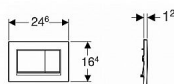

Geberit Sigma30 ovládací tlačítko, chrom mat/lesk/mat, easy-to-clean

» Koupelna » Předstěnové moduly » WC moduly » Ovládací tlačítka a příslušenství

Popis

Plastové tlačítko Sigma20 se pyšní barevným provedení lakovaný chrom. Matné chromované tlačítko s designovým proužkem v dolní části působí v každém interiéru dekorativně. Tlačítko je dvojčinné, což znamená, že si uživatel může vybrat mezi dvěma režimy splachování. Ať už zvolíte kterýkoli z nich, postačí vám k jeho aktivování pouze lehký dotek některého z obdélníkových tlačítek. Sigma20 dodává toaletě nejen vizuální, ale také akustický komfort. Díky zvukové izolaci tlačítka je splachování tiché. Sigma20 je vhodné k ovládání splachování u nádržek Geberit Sigma. Součástí balení je upevňovací rámeček, 2 stavitelné úchytky a 2 tyčky tlačítka. K montáži není zapotřebí náradí.

Dvojčinné ovládací tlačítko Sigma20 rozměry: 246 x 164 x 12 mm materiál: plast provedení desky a tlačítek: matný chrom lakovaný, vrstva easy-to-clean, designový proužek: lesklý chrom k ovládání splachování nádržek pod omítku Geberit Sigma manuální ovládání zepředu, ovládací síla: