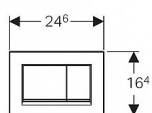

# Geberit Sigma30 ovládací tlačítko

» Koupelna » Předstěnové moduly » WC moduly » Ovládací tlačítka a příslušenství

Objednací kód	SIGMA30
Výrobce	<a href="#">GEBERIT</a>
Jednotka	ks

Cena bez DPH	od 1 560,00 Kč
Cena s DPH	od 1 887,60 Kč