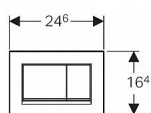

# Geberit Sigma30 ovládací tlačítko

» Koupelna » Předstěnové moduly » WC moduly » Ovládací tlačítka a příslušenství

Objednací kód	SIGMA30
Výrobce	<a href="#">GEBERIT</a>
Jednotka	ks

Prodejna Masná:	6,0 ks
Prodejna Slovinská:	1,0 ks