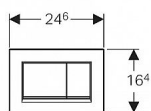

Geberit Sigma30 ovládací tlačítko

» Koupelna » Předstěnové moduly » WC moduly » Ovládací tlačítka a příslušenství

Objednací kód	SIGMA30
Výrobce	GEBERIT
Jednotka	ks

Prodejna Masná:	6,0 ks
Prodejna Slovinská:	1,0 ks