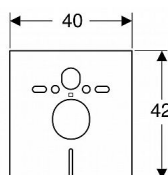

Geberit Souprava pro tlumení hluku k závěsnému WC

» Koupelna » Instalační materiál » Dopojení WC » Pro závěsné WC

Popis

Souprava pro tlumení hluku ke zvukové izolaci proti hluku šířenému konstrukcemi u WC a bidetů pro WC a bidety se vzdáleností upevnění 18 nebo 23 cm materiál: PE-E Obsah dodávky: 2ks podložky 2ks pouzdra pro tlumení hluku 1ks Zvukově-izolační deska

Hmotnost [kg]	1,6 kg
Rozměr - délka	50,5 cm
Rozměr - šířka	38,0 cm
Rozměr - výška	14,0 cm

Výrobce	GEBERIT
---------	---------