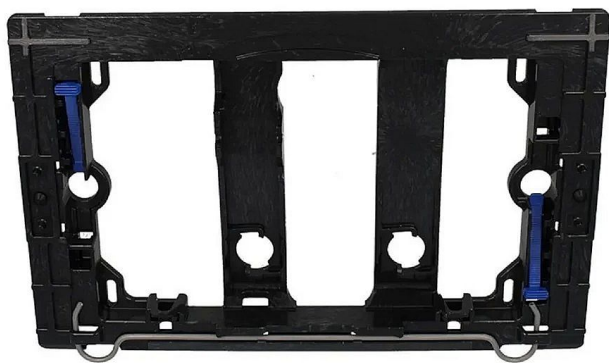

GEBERIT upevňovací rámeček pro ovládací tlačítka Sigma

» Koupelna » Náhradní díly » Díly pro podomítkové systémy

Popis

Geberit ND - upevňovací rámeček pro ovládací desku Sigma.

Objednací kód	241876/00
Malé balení	1,00
Výrobce	GEBERIT
Jednotka	ks
Kód výrobce	241.876.00.1