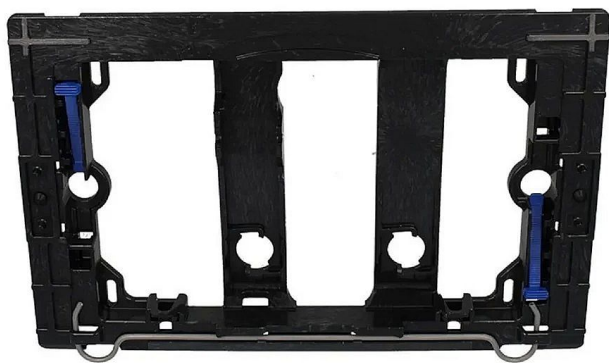

Geberit upevňovací rámeček pro ovládací tlačítka Sigma

» Koupelna » Náhradní díly » Díly pro podomítkové systémy

Popis

Geberit ND - upevňovací rámeček pro ovládací desku Sigma.

Objednací kód	241876/00
Malé balení	1,00
Výrobce	GEBERIT
Jednotka	ks
Kód výrobce	241.876.00.1