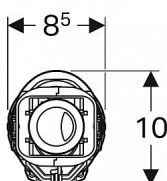

Geberit Vypouštěcí ventil typ 240 Dual

» Koupelna » Instalační materiál » Napouštěcí a vypouštěcí ventily » Vypouštěcí ventily

Objednací kód	136901/21
Malé balení	10,00
Výrobce	GEBERIT
EAN	4025416483069
Jednotka	ks

Vypouštěcí ventil Typ 240 pro keramické splachovací nádržky.

Cena bez DPH	687,70 Kč
Cena s DPH	832,12 Kč

Prodejna Masná:	>20 ks
Prodejna Slovinská:	4,0 ks

Popis

Vlastnosti: 2 množství splachování Výškově nastavitelný Malé a velké splachovací množství nastavitelné, podle množství vody ve splachovací nádržce Přepadová trubka zkrátitelná S upevněním víka Upevňovací materiál
Technické údaje:
Maximální teplota skladování 40 °C Maximální teplota vody 25 °C Velké splachovací množství, rozsah nastavení 6-9 l Malé splachovací množství, rozsah nastavení 3-4.5 l Ovládací síla 18 N Pro pitnou vodu Pro šedou vodu (dešťovou vodu) s hodnotou pH 6,0-9,5, pokud se používá filtrační zařízení

Další informace

Rozměr - délka	36,5 cm
Rozměr - šířka	17,5 cm
Rozměr - výška	10,0 cm
Výrobce	GEBERIT