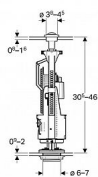

Geberit Vypouštěcí ventil typ 240 Dual

» Koupelna » Instalační materiál » Napouštěcí a vypouštěcí ventily » Vypouštěcí ventily

Objednací kód	136901/21
Malé balení	10,00
Výrobce	GEBERIT
EAN	4025416483069
Jednotka	ks

Vypouštěcí ventil Typ 240 pro keramické splachovací nádržky.

Cena bez DPH	687,70 Kč
Cena s DPH	832,12 Kč

Prodejna Masná:	>20 ks
Prodejna Slovinská:	4,0 ks

Popis

Vlastnosti: 2 množství splachování Výškově nastavitelný Malé a velké splachovací množství nastavitelné, podle množství vody ve splachovací nádržce Přepadová trubka zkrátitelná S upevněním víka Upevňovací materiál
Technické údaje:
Maximální teplota skladování 40 °C Maximální teplota vody 25 °C Velké splachovací množství, rozsah nastavení 6-9 l Malé splachovací množství, rozsah nastavení 3-4.5 l Ovládací síla 18 N Pro pitnou vodu Pro šedou vodu (dešťovou vodu) s hodnotou pH 6,0-9,5, pokud se používá filtrační zařízení

Další informace

Rozměr - délka	36,5 cm
Rozměr - šířka	17,5 cm
Rozměr - výška	10,0 cm
Výrobce	GEBERIT