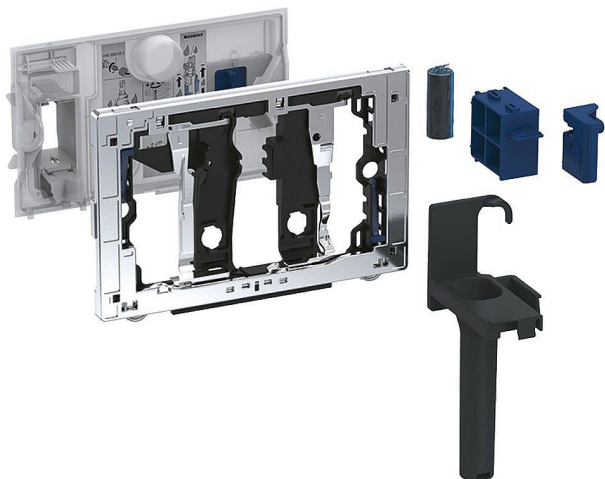

Geberit Zásuvka pro tyčinku DuoFresh, Sigma 12 cm, chrom

» Koupelna » Předstěnové moduly » Příslušenství

Popis

Dávkovač pro tyčinku Geberit DuoFresh, pro Sigma splachovací nádržku pod omítku 12 cm chrom / Lesklý
Určeno pro Geberit Sigma splachovací nádržku Pro ovládací tlačítka Geberit Sigma10, Sigma20, Sigma30, Sigma50, Sigma01, Sigma21 K nasunutí vložky Geberit DuoFresh bez chloru nebo oxidujících součástí
Ovládání zepředu Tyčinka DuoFresh volně k nasouvání bez nářadí Obsah dodávky upevňovací rámeček s otočným mechanismem Záchytná kapsa pro tyčinku DuoFresh Ochranná deska Zásuvka pro naplnění s držákem pro tyčinku DuoFres

Objednací kód	115062/21
Malé balení	1,00
Výrobce	GEBERIT
EAN	4025416351221
Jednotka	ks

Cena bez DPH	1 485,60 Kč
Cena s DPH	1 797,58 Kč

Prodejna Masná:	Není skladem
Prodejna Slovinská:	Není skladem

Další informace

Rozměr - délka	21,0 cm
Rozměr - šířka	25,0 cm
Rozměr - výška	9,5 cm

Výrobce	GEBERIT
---------	---------