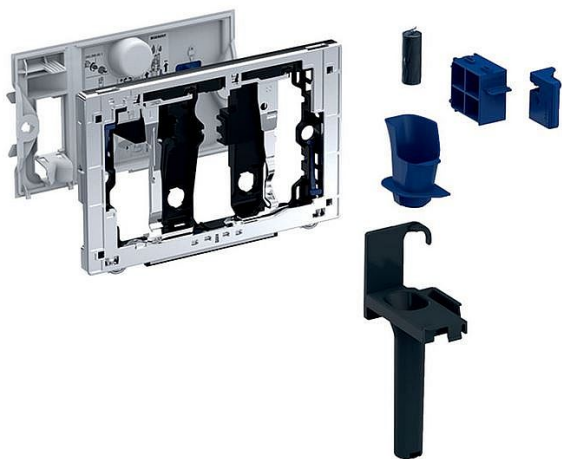

# Geberit Zásuvka pro tyčinku DuoFresh, Sigma 12cm, antracitově šedá RAL 7016

» Koupelna » Předstěnové moduly » Příslušenství

## Popis

Dávkovač pro tyčinku Geberit DuoFresh, pro Sigma splachovací nádržku pod omítku 12 cm: Antracitová šedá RAL 7016 Zásuvka pro tyčinku ke splachovací nádržce pod omítku 12 cm Určeno pro Geberit Sigma splachovací nádržku Pro ovládací tlačítka Geberit Sigma10, Sigma20, Sigma30, Sigma50, Sigma01, Sigma21 K nasunutí vložky Geberit DuoFresh bez chloru nebo oxidujících součástí Ovládání zepředu Tyčinka DuoFresh volně k nasouvání bez náradí Obsah dodávky upevňovací rámeček s otočným mechanismem Záchytná kapsa pro tyčinku DuoFresh Ochranná deska Zásuvka pro naplnění s držákem pro tyčinku DuoFresh