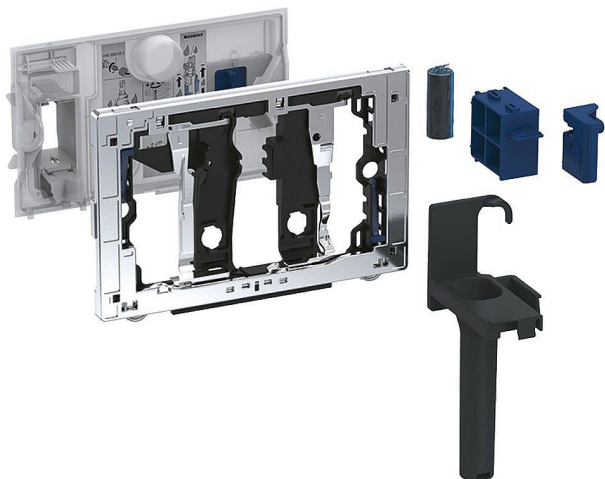

Geberit Zásuvka pro tyčinku DuoFresh, Sigma 12cm, chrom

» Koupelna » Předstěnové moduly » Příslušenství

Popis

Dávkovač pro tyčinku Geberit DuoFresh, pro Sigma splachovací nádržku pod omítku 12 cm chrom / Lesklý
Určeno pro Geberit Sigma splachovací nádržku Pro ovládací tlačítka Geberit Sigma10, Sigma20, Sigma30, Sigma50, Sigma01, Sigma21 K nasunutí vložky Geberit DuoFresh bez chloru nebo oxidujících součástí
Ovládání zepředu Tyčinka DuoFresh volně k nasouvání bez nářadí Obsah dodávky upevňovací rámeček s otočným mechanismem Záchytná kapsa pro tyčinku DuoFresh Ochranná deska Zásuvka pro naplnění s držákem pro tyčinku DuoFres

Objednací kód	115062/21
Malé balení	1,00
Výrobce	GEBERIT
EAN	4025416351221
Jednotka	ks

Cena bez DPH	1 515,00 Kč
Cena s DPH	1 833,15 Kč

Prodejna Masná:	Není skladem
Prodejna Slovinská:	Není skladem

Další informace

Rozměr - délka	21,0 cm
Rozměr - šířka	25,0 cm
Rozměr - výška	9,5 cm

Výrobce	GEBERIT
---------	---------