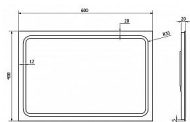

# GEMINI LED podsvícené zrcadlo 400x600mm

» Koupelna » Koupelnový nábytek » Zrcadla a galerie

## Popis

Zrcadla GEMINI jsou vybavena LED pásky, které osvětlují koupelnu jasným homogenním světlem. Jejich dlouhá životnost a nízká spotřeba jsou hlavními výhodami oproti klasické zářivce. Světlo vyzařované skrz vypískovanou čelní část dává koupelně příjemně jemné osvětlení. Technické parametry LED pásku: - Příkon: 20 W/m - CRI (Ra): >80 - Chip: SMD 3528 LED Epistar - Počet LED: 96/m - Napájecí napětí: 12 V/DC - LED driver 230 V/12 V, IP44

## Další informace

Hmotnost [kg]	5,0 kg
Rozměr - délka	20,0 cm
Rozměr - šířka	40,0 cm
Rozměr - výška	60,0 cm
Výrobce	SAPHO
Série	GEMINI