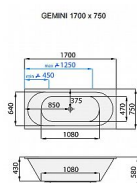

GEMINI obdelníková vana 170x75

» Koupelna » Vany, vaničky, žlaby » Vany » Obdelníkové vany

Popis

Hranatý vnější tvar zjemňuje zaoblený vnitřní prostor, čímž vaně dodávají velmi jemný a elegantní vzhled. Tato obdelníková vana má oboustranné ležení, kdy si můžete vybrat nejen stranu ležení, ale je vhodná i pro koupel dvou osob, což je podpořeno i umístěním odpadního otvoru uprostřed vany. Proč jsou vany SANTECH jedny z nejkvalitnějších van na trhu? Výchozím materiálem pro vany Santech je vysoce kvalitní litý akrylát od předních evropských firem jako je ALTUGLAS nebo LUCITE. Je jedním z nejtvrděších termoplastů na světovém trhu. Litý akrylát PMMA se vyznačuje vynikajícími vlastnostmi: - vany jsou odolné proti povrchovému poškrábání - výborně odolávají běžným domácím chemikáliím - ve vanách můžete používat veškeré dostupné osobní hygienické prostředky - vyznačují se barevnou stálostí po celou dobu životnosti - povrch van je hladký a neporézní, na povrchu van se neusazují nečistoty - má vynikající izolační vlastnosti - povrch van je natolik tvrdý, že v případě poškození povrchu můžete vanu brousit a leštit do původní podoby - antibakteriální úprava povrchu je standardně prováděna u všech typů van - životnost těchto termoplastů je minimálně 20 let

Objednací kód	GEMINI170
Malé balení	1,00
Výrobce	SANTECH PLUS
Jednotka	ks

Prodejna Masná: Není skladem
Prodejna Slovinská: Není skladem

Další informace

Rozměr - délka	75,0 cm
Rozměr - šířka	170,0 cm
Rozměr - výška	43,0 cm

Výrobce	SANTECH PLUS