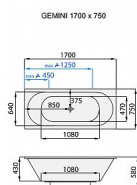

GEMINI obdelníková vana 170x75

» Koupelna » Vany » Obdelníkové vany

Popis

Hranatý vnější tvar zjemňuje zaoblený vnitřní prostor, čímž vaně dodávají velmi jemný a elegantní vzhled. Tato obdelníková vana má oboustranné ležení, kdy si můžete vybrat nejen stranu ležení, ale je vhodná i pro koupel dvou osob, což je podpořeno i umístěním odpadního otvoru uprostřed vany. Proč jsou vany SANTECH jedny z nejkvalitnějších van na trhu? Výchozím materiálem pro vany Santech je vysoce kvalitní litý akrylát od předních evropských firem jako je ALTUGLAS nebo LUCITE. Je jedním z nejtvrděších termoplastů na světovém trhu. Litý akrylát PMMA se vyznačuje vynikajícími vlastnostmi: - vany jsou odolné proti povrchovému poškrábání - výborně odolávají běžným domácím chemikáliím - ve vanách můžete používat veškeré dostupné osobní hygienické prostředky - vyznačují se barevnou stálostí po celou dobu životnosti - povrch van je hladký a neporézní, na povrchu van se neusazují nečistoty - má vynikající izolační vlastnosti - povrch van je natolik tvrdý, že v případě poškození povrchu můžete vanu brousit a leštit do původní podoby - antibakteriální úprava povrchu je standardně prováděna u všech typů van - životnost těchto termoplastů je minimálně 20 let

Objednací kód	GEMINI170
Malé balení	1,00
Výrobce	SANTECH PLUS
Jednotka	ks

Cena bez DPH	7 920,75 Kč
Cena s DPH	9 584,11 Kč

Prodejna Masná:	Není skladem
Prodejna Slovinská:	Není skladem

Další informace

Rozměr - délka	75,0 cm
Rozměr - šířka	170,0 cm
Rozměr - výška	43,0 cm

Výrobce	SANTECH PLUS