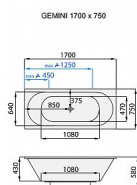

Objednací kód	GEMINI170
Malé balení	1,00
Výrobce	SANTECH PLUS
Jednotka	ks

Cena bez DPH	7 920,75 Kč
Cena s DPH	9 584,11 Kč

Prodejna Masná:	Není skladem
Prodejna Slovinská:	Není skladem

Další informace

Rozměr - délka	75,0 cm
Rozměr - šířka	170,0 cm
Rozměr - výška	43,0 cm