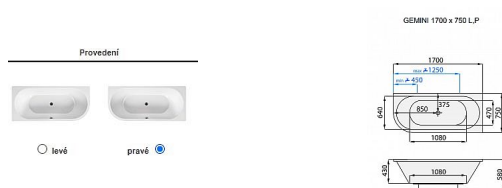

# GEMINI vana asymetrická 170x75 pravá

» Koupelna » Vany » Obdélníkové vany

## Popis

Hranatý vnější tvar zjemňuje zaoblený vnitřní prostor, čímž vaně dodávají velmi jemný a elegantní vzhled. Tato vana má oboustranné ležení, kdy si můžete vybrat nejen stranu ležení, ale je vhodná i pro koupel dvou osob, což je podpořeno i umístěním odpadního otvoru uprostřed vany. Výchozím materiálem pro vany Santech je vysoce kvalitní litý akrylát od předních evropských firem jako je ALTUGLAS nebo LUCITE. Je jedním z nejtvrdějších termoplastů na světovém trhu. Litý akrylát PMMA se vyznačuje vynikajícími vlastnostmi: - vany jsou odolné proti povrchovému poškrábání - výborně odolávají běžným domácím chemikáliím - ve vanách můžete používat veškeré dostupné osobní hygienické prostředky - vyznačují se barevnou stálostí po celou dobu životnosti - povrch van je hladký a neporézní, na povrchu van se neusazují nečistoty - má vynikající izolační vlastnosti - povrch van je natolik tvrdý, že v případě poškození povrchu můžete vanu brousit a leštit do původní podoby - antibakteriální úprava povrchu je standardně prováděna u všech typů van - životnost těchto termoplastů je minimálně 20 let

## Další informace

Rozměr - délka	75,0 cm
Rozměr - šířka	170,0 cm
Rozměr - výška	43,0 cm

Výrobce	SANTECH PLUS
---------	--------------