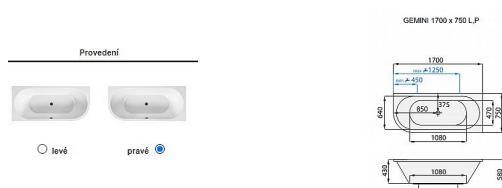

GEMINI vana asymetrická 170x75 pravá

» Koupelna » Vany » Obdélníkové vany

Popis

Hranatý vnější tvar zjemňuje zaoblený vnitřní prostor, čímž vaně dodávají velmi jemný a elegantní vzhled. Tato vana má oboustranné ležení, kdy si můžete vybrat nejen stranu ležení, ale je vhodná i pro koupel dvou osob, což je podpořeno i umístěním odpadního otvoru uprostřed vany. Výchozím materiálem pro vany Santech je vysoce kvalitní litý akrylát od předních evropských firem jako je ALTUGLAS nebo LUCITE. Je jedním z nejtvrdějších termoplastů na světovém trhu. Litý akrylát PMMA se vyznačuje vynikajícími vlastnostmi: - vany jsou odolné proti povrchovému poškrábání - výborně odolávají běžným domácím chemikáliím - ve vanách můžete používat veškeré dostupné osobní hygienické prostředky - vyznačují se barevnou stálostí po celou dobu životnosti - povrch van je hladký a neporézní, na povrchu van se neusazují nečistoty - má vynikající izolační vlastnosti - povrch van je natolik tvrdý, že v případě poškození povrchu můžete vanu brousit a leštit do původní podoby - antibakteriální úprava povrchu je standardně prováděna u všech typů van - životnost těchto termoplastů je minimálně 20 let

Objednací kód	GEMINI170P
Malé balení	1,00
Výrobce	SANTECH PLUS
Jednotka	ks

Cena bez DPH	8 316,93 Kč
Cena s DPH	10 063,49 Kč

Prodejna Masná:	Není skladem
Prodejna Slovinská:	Není skladem

Další informace

Rozměr - délka	75,0 cm
Rozměr - šířka	170,0 cm
Rozměr - výška	43,0 cm