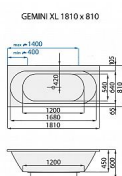

GEMINI XL obdelníková vana 181x81

» Koupelna » Vany » Obdelníkové vany

Popis

Novinka z dílna Santech GEMINI XL se může pochlubit příjemným a pohodlným ležením díky optimálnímu sklonu zádové části vany. Velkorysý vnitřní prostor s nadstandardní šířkou dna 54 cm bude vyhovovat i osobám plnějších tvarů. Široký okraj nabízí komfortní odkládací plochu. Zároveň je ideálním místem pro instalaci vanové baterie.

Objednací kód	GEMINIXL180
Malé balení	1,00
Výrobce	SANTECH PLUS
Jednotka	ks

Cena bez DPH	8 316,65 Kč
Cena s DPH	10 063,15 Kč

Prodejna Masná:	Není skladem
Prodejna Slovinská:	Není skladem

Další informace

Rozměr - délka	81,0 cm
Rozměr - šířka	181,0 cm
Rozměr - výška	45,0 cm