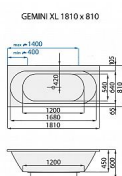

GEMINI XL obdelníková vana 181x81

» Koupelna » Vany, vaničky, žlaby » Vany » Obdelníkové vany

Popis

Novinka z dílna Santech GEMINI XL se může pochlubit příjemným a pohodlným ležením díky optimálnímu sklonu zádové části vany. Velkorysý vnitřní prostor s nadstandardní šířkou dna 54 cm bude vyhovovat i osobám plnějších tvarů. Široký okraj nabízí komfortní odkládací plochu. Zároveň je ideálním místem pro instalaci vanové baterie.

Objednací kód	GEMINIXL180
Malé balení	1,00
Výrobce	SANTECH PLUS
Jednotka	ks

Prodejna Masná: Není skladem
Prodejna Slovinská: Není skladem

Další informace

Rozměr - délka	81,0 cm
Rozměr - šířka	181,0 cm
Rozměr - výška	45,0 cm