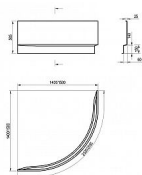

GENTIANA/NEW DAY panel 140

» Koupelna » Vany, vaničky, žlaby » Vany » Příslušenství k vanám » Krycí panely

Popis

v rozměru: 2330 x 565 mm materiál: akrylát barevné provedení: bílá Krycí panel A NewDay, Gentiana 140 slouží k obložení rohové vany NewDay 140x140 a Gentiana 140 x 140 cm. K přichycení akrylátového panelu je zapotřebí přikoupit panelkit NewDay, Gentiana.

Objednací kód	GENTI140/PANEL
Malé balení	1,00
Výrobce	RAVAK
EAN	8595096871792
Jednotka	ks
Velké balení	1,00

Akrylátový panel pro vany NewDay a Gentiana 140. V bílém provedení.

Prodejna Masná:	Není skladem
Prodejna Slovinská:	Není skladem