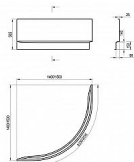

GENTIANA/NEW DAY panel 150

» Koupelna » Vany, vaničky, žlaby » Vany » Příslušenství k vanám » Krycí panely

Popis

v rozměru: 2535 x 565 mm materiál: akrylát barevné provedení: bílá Krycí panel A NewDay, Gentiana 150 slouží k obložení rohové vany NewDay 150x150 a Gentiana 150 x 150 cm. K přichycení akrylátového panelu je zapotřebí přikoupit panelkit NewDay, Gentiana.

Objednací kód	GENTI150/PANEL
Malé balení	1,00
Výrobce	RAVAK
EAN	8595096871808
Jednotka	ks
Velké balení	1,00

Akrylátový panel pro vany NewDay a Gentiana 150. V bílém provedení.

Prodejna Masná:	Není skladem
Prodejna Slovinská:	Není skladem