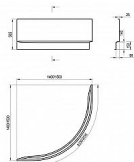

## Popis

v rozměru: 2535 x 565 mm materiál: akrylát barevné provedení: bílá Krycí panel A NewDay, Gentiana 150 slouží k obložení rohové vany NewDay 150x150 a Gentiana 150 x 150 cm. K přichycení akrylátového panelu je zapotřebí přikoupit panelkit NewDay, Gentiana.