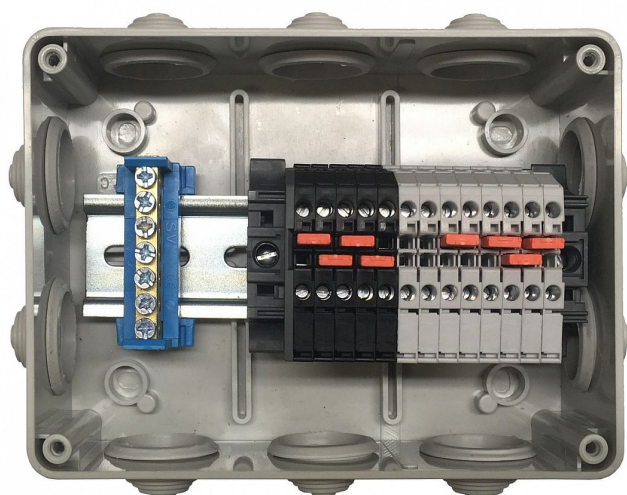

GIACOMINI krabice se svorkovnicí, max. 8 termostatů a 8 termoelektrických hlav

» Měření a regulace » Termostaty

Popis

Instalační krabice s propojovacími svorkami pro připojení termoelektrických hlav a max. 8 termostatů. Barvy svorek se mohou lišit v závislosti na nabídce dodavatele.