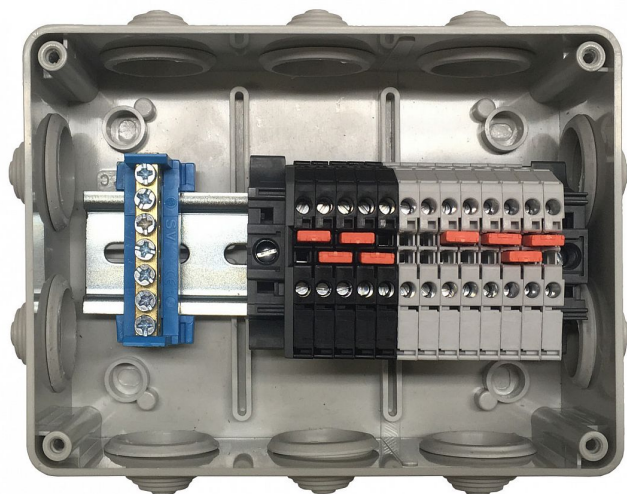

GIACOMINI krabice se svorkovnicí, max. 8 termostatů a 8 termoelektrických hlav

» Měření a regulace » Termostaty

Popis

Instalační krabice s propojovacími svorkami pro připojení termoelektrických hlav a max. 8 termostatů. Barvy svorek se mohou lišit v závislosti na nabídce dodavatele.