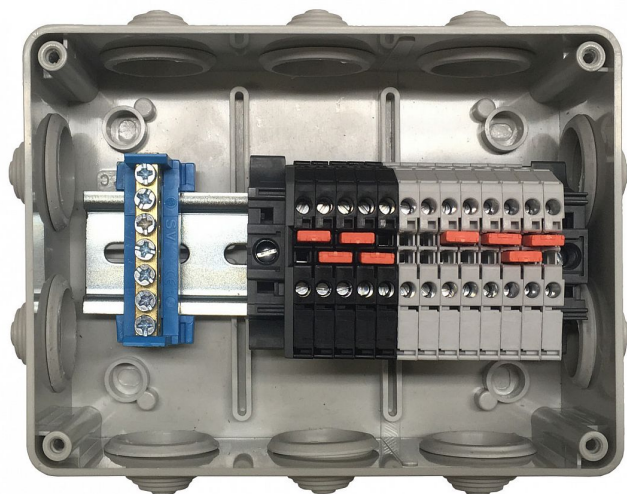

GIACOMINI krabice se svorkovnicí, max. 8 termostatů a 8 termoelektrických hlav

» Měření a regulace » Termostaty

Popis

Instalační krabice s propojovacími svorkami pro připojení termoelektrických hlav a max. 8 termostatů. Barvy svorek se mohou lišit v závislosti na nabídce dodavatele.

Objednací kód	GIAPM100Y501CZ
Malé balení	1,00
Výrobce	GIACOMINI
Jednotka	ks

Prodejna Masná: 3,0 ks
Prodejna Slovinská: Není skladem

Výrobce	GIACOMINI
---------	-----------