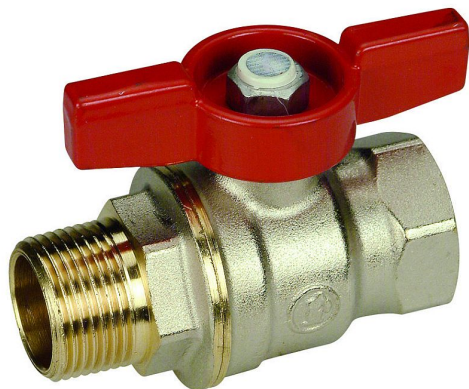

GIACOMINI kulový kohout plnoprůtokový 1/2 MF motýl

» Armatury » Kulové kohouty » Kulové kohouty na vodu » Kulové kohouty klasické

Popis

Kulový kohout plnoprůtokový, vnější x vnitřní závit, s ovládací vrtulkou - červená, niklovaný. Kulový kohout s koulí DADO - závit vnější EN 10226 x vnitřní ISO 228 - max. 42 bar (1/4" - 3/4") - max. 35 bar (1" - 1 1/4") - max. 185 °C

Objednací kód	GIAR914X023
Malé balení	1,00
Výrobce	GIACOMINI
Jednotka	ks

Prodejna Masná:	>20 ks
Prodejna Slovinská:	10,0 ks

Výrobce	GIACOMINI
---------	-----------