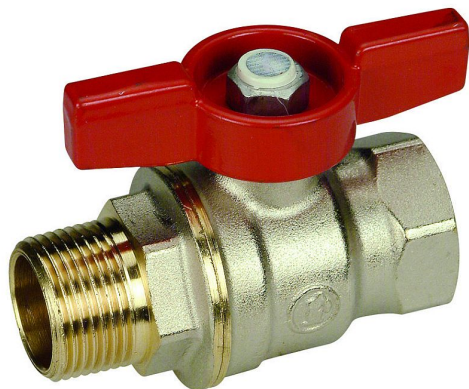

GIACOMINI kulový kohout plnoprůtokový 1/2 MF motýl

» Armatury » Kulové kohouty » Kulové kohouty na vodu » Kulové kohouty klasické

Popis

Kulový kohout plnoprůtokový, vnější x vnitřní závit, s ovládací vrtulkou - červená, niklovaný. Kulový kohout s koulí DADO - závit vnější EN 10226 x vnitřní ISO 228 - max. 42 bar (1/4" - 3/4") - max. 35 bar (1" - 1 1/4") - max. 185 °C