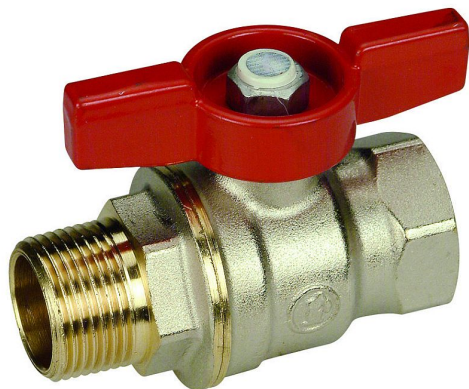

GIACOMINI kulový kohout plnopřítokový 1/2 MF motýl

» Armatury » Kulové kohouty » Kulové kohouty na vodu » Kulové kohouty klasické

Popis

Kulový kohout plnopřítokový, vnější x vnitřní závit, s ovládací vrtulkou - červená, niklovaný. Kulový kohout s koulí DADO - závit vnější EN 10226 x vnitřní ISO 228 - max. 42 bar (1/4" - 3/4") - max. 35 bar (1" - 1 1/4") - max. 185 °C