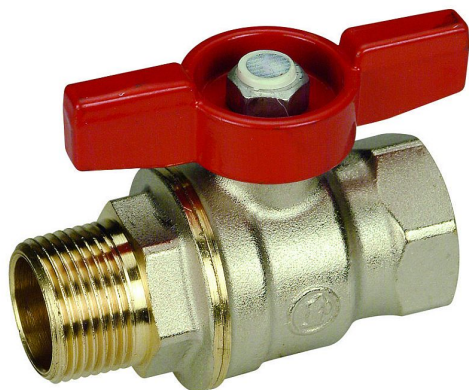

GIACOMINI kulový kohout plnoprůtokový 1 MF motýl

» Armatury » Kulové kohouty » Kulové kohouty na vodu » Kulové kohouty klasické

Popis

Kulový kohout plnoprůtokový, vnější x vnitřní závit, s ovládací vrtulkou - červená, niklovaný. Kulový kohout s koulí DADO - závit vnější EN 10226 x vnitřní ISO 228 - max. 42 bar (1/4" - 3/4") - max. 35 bar (1" - 1 1/4") - max. 185 °C

Objednací kód	GIAR914X025
Malé balení	1,00
Výrobce	GIACOMINI
Jednotka	ks

Cena bez DPH	645,30 Kč
Cena s DPH	780,81 Kč

Prodejna Masná:	Není skladem
Prodejna Slovinská:	Není skladem

Výrobce	GIACOMINI
---------	-----------