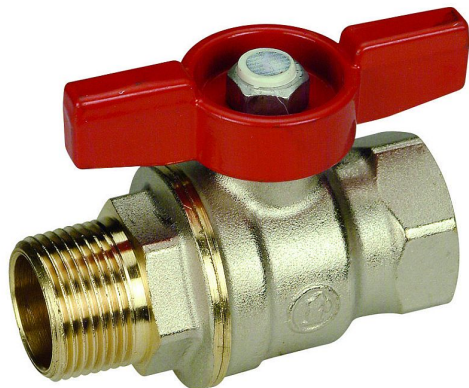

GIACOMINI kulový kohout plnopřítokový 1 MF motýl

» Armatury » Kulové kohouty » Kulové kohouty na vodu » Kulové kohouty klasické

Popis

Kulový kohout plnopřítokový, vnější x vnitřní závit, s ovládací vrtulkou - červená, niklovaný. Kulový kohout s koulí DADO - závit vnější EN 10226 x vnitřní ISO 228 - max. 42 bar (1/4" - 3/4") - max. 35 bar (1" - 1 1/4") - max. 185 °C

Objednací kód	GIAR914X025
Malé balení	1,00
Výrobce	GIACOMINI
Jednotka	ks

Cena bez DPH	613,80 Kč
Cena s DPH	742,70 Kč

Prodejna Masná:	Není skladem
Prodejna Slovinská:	Není skladem

Výrobce	GIACOMINI
---------	-----------