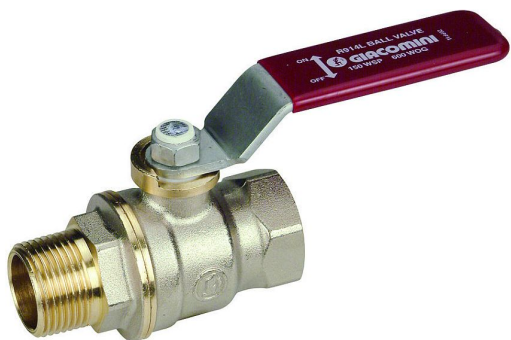

GIACOMINI kulový kohout plnopřítokový 1 MF páka

» Armatury » Kulové kohouty » Kulové kohouty na vodu » Kulové kohouty klasické

Popis

Kulový kohout plnopřítokový, vnější x vnitřní závit, s ovládací páčkou - červená, niklovaný. Kulový kohout s koulí DADO. - závit vnější EN 10226 x vnitřní ISO 228 - max. 42 bar (1/4" - 3/4") - max. 35 bar (1" - 2") - max. 185 °C

Objednací kód	GIAR914LX025
Malé balení	2,00
Výrobce	GIACOMINI
Jednotka	ks

Cena bez DPH	639,90 Kč
Cena s DPH	774,28 Kč

Prodejna Masná:	>20 ks
Prodejna Slovinská:	4,0 ks

Výrobce	GIACOMINI
---------	-----------