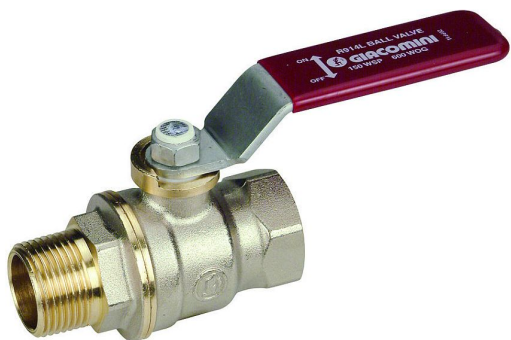

GIACOMINI kulový kohout plnoprůtokový 1 MF páka

» Armatury » Kulové kohouty » Kulové kohouty na vodu » Kulové kohouty klasické

Popis

Kulový kohout plnoprůtokový, vnější x vnitřní závit, s ovládací páčkou - červená, niklovaný. Kulový kohout s koulí DADO. - závit vnější EN 10226 x vnitřní ISO 228 - max. 42 bar (1/4" - 3/4") - max. 35 bar (1" - 2") - max. 185 °C

Objednací kód	GIAR914LX025
Malé balení	2,00
Výrobce	GIACOMINI
Jednotka	ks

Prodejna Masná:	Není skladem Objednáno u dodavatele >5 ks očekáváme do 2.8.2026
Prodejna Slovinská:	3,0 ks

Výrobce	GIACOMINI
---------	-----------