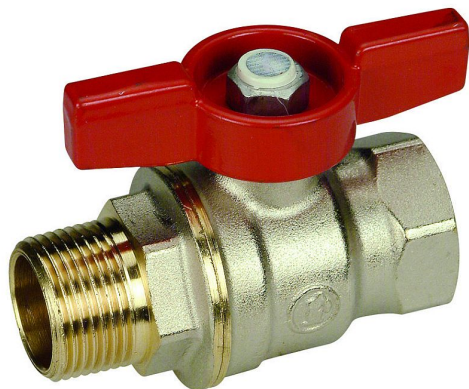

# GIACOMINI kulový kohout plnoprůtokový 3/4 MF motýl

» Armatury » Kulové kohouty » Kulové kohouty na vodu » Kulové kohouty klasické

## Popis

Kulový kohout plnoprůtokový, vnější x vnitřní závit, s ovládací vrtulkou - červená, niklovaný. Kulový kohout s koulí DADO - závit vnější EN 10226 x vnitřní ISO 228 - max. 42 bar (1/4" - 3/4") - max. 35 bar (1" - 1"1/4) - max. 185 °C