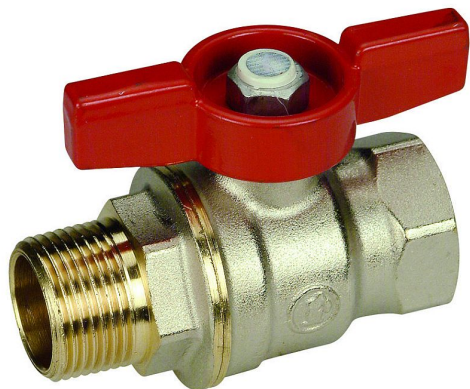

GIACOMINI kulový kohout plnoprůtokový 3/4 MF motýl

» Armatury » Kulové kohouty » Kulové kohouty na vodu » Kulové kohouty klasické

Popis

Kulový kohout plnoprůtokový, vnější x vnitřní závit, s ovládací vrtulkou - červená, niklovaný. Kulový kohout s koulí DADO - závit vnější EN 10226 x vnitřní ISO 228 - max. 42 bar (1/4" - 3/4") - max. 35 bar (1" - 1"1/4) - max. 185 °C