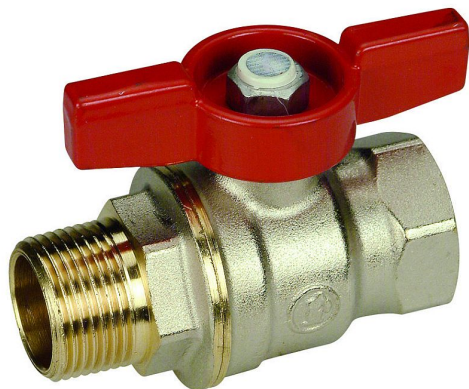

GIACOMINI kulový kohout plnoprůtokový 3/4 MF motýl

» Armatury » Kulové kohouty » Kulové kohouty na vodu » Kulové kohouty klasické

Popis

Kulový kohout plnoprůtokový, vnější x vnitřní závit, s ovládací vrtulkou - červená, niklovaný. Kulový kohout s koulí DADO - závit vnější EN 10226 x vnitřní ISO 228 - max. 42 bar (1/4" - 3/4") - max. 35 bar (1" - 1"1/4) - max. 185 °C