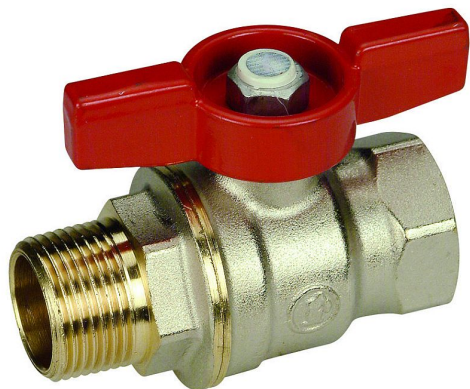

# GIACOMINI kulový kohout plnoprůtokový 3/4 MF motýl

» Armatury » Kulové kohouty » Kulové kohouty na vodu » Kulové kohouty klasické

## Popis

Kulový kohout plnoprůtokový, vnější x vnitřní závit, s ovládací vrtulkou - červená, niklovaný. Kulový kohout s koulí DADO - závit vnější EN 10226 x vnitřní ISO 228 - max. 42 bar (1/4" - 3/4") - max. 35 bar (1" - 1"1/4) - max. 185 °C