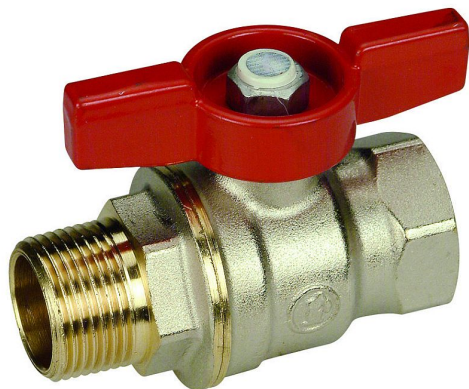

# GIACOMINI kulový kohout plnoprůtokový 3/8 MF motýl

» Armatury » Kulové kohouty » Kulové kohouty na vodu » Kulové kohouty klasické

## Popis

Kulový kohout plnoprůtokový, vnější x vnitřní závit, s ovládací vrtulkou - červená, niklovaný. Kulový kohout s koulí DADO - závit vnější EN 10226 x vnitřní ISO 228 - max. 42 bar (1/4" - 3/4") - max. 35 bar (1" - 1 1/4") - max. 185 °C