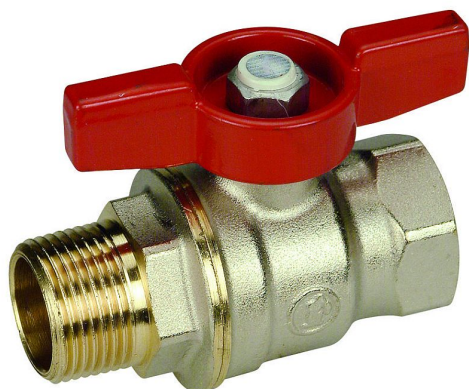

GIACOMINI kulový kohout plnoprůtokový 3/8 MF motýl

» Armatury » Kulové kohouty » Kulové kohouty na vodu » Kulové kohouty klasické

Popis

Kulový kohout plnoprůtokový, vnější x vnitřní závit, s ovládací vrtulkou - červená, niklovaný. Kulový kohout s koulí DADO - závit vnější EN 10226 x vnitřní ISO 228 - max. 42 bar (1/4" - 3/4") - max. 35 bar (1" - 1"1/4) - max. 185 °C

Objednací kód	GIAR914X022
Malé balení	1,00
Výrobce	GIACOMINI
Jednotka	ks

Prodejna Masná:	Není skladem
Prodejna Slovinská:	Není skladem

Výrobce	GIACOMINI
---------	-----------