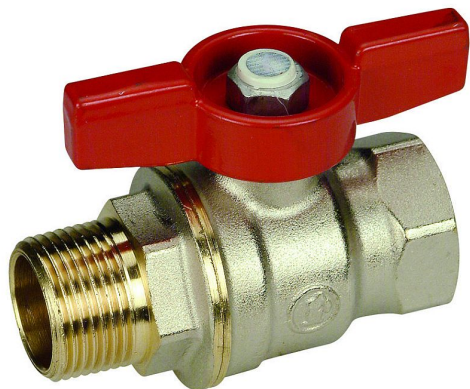

GIACOMINI kulový kohout plnoprůtokový 3/8 MF motýl

» Armatury » Kulové kohouty » Kulové kohouty na vodu » Kulové kohouty klasické

Popis

Kulový kohout plnoprůtokový, vnější x vnitřní závit, s ovládací vrtulkou - červená, niklovaný. Kulový kohout s koulí DADO - závit vnější EN 10226 x vnitřní ISO 228 - max. 42 bar (1/4" - 3/4") - max. 35 bar (1" - 1"1/4) - max. 185 °C