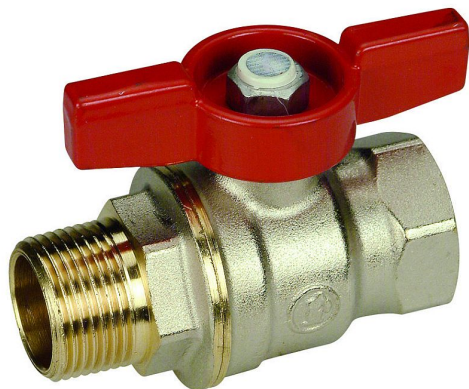

GIACOMINI kulový kohout plnopřítokový 5/4 MF motýl

» Armatury » Kulové kohouty » Kulové kohouty na vodu » Kulové kohouty klasické

Popis

Kulový kohout plnopřítokový, vnější x vnitřní závit, s ovládací vrtulkou - červená, niklovaný. Kulový kohout s koulí DADO - závit vnější EN 10226 x vnitřní ISO 228 - max. 42 bar (1/4" - 3/4") - max. 35 bar (1" - 1 1/4") - max. 185 °C