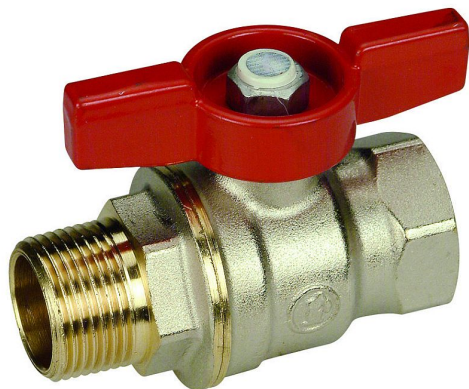

GIACOMINI kulový kohout plnoprůtokový 5/4 MF motýl

» Armatury » Kulové kohouty » Kulové kohouty na vodu » Kulové kohouty klasické

Popis

Kulový kohout plnoprůtokový, vnější x vnitřní závit, s ovládací vrtulkou - červená, niklovaný. Kulový kohout s koulí DADO - závit vnější EN 10226 x vnitřní ISO 228 - max. 42 bar (1/4" - 3/4") - max. 35 bar (1" - 1 1/4") - max. 185 °C

Objednací kód	GIAR914X026
Malé balení	1,00
Výrobce	GIACOMINI
Jednotka	ks

Prodejna Masná:	Není skladem
Prodejna Slovinská:	Není skladem

Výrobce	GIACOMINI
---------	-----------