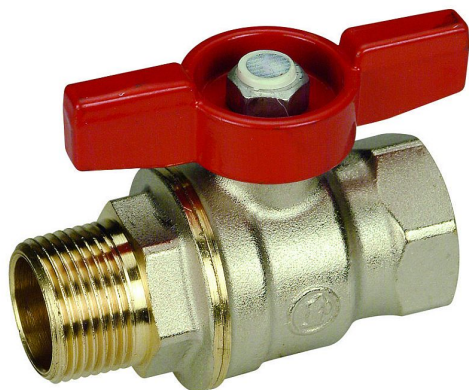

# GIACOMINI kulový kohout plnopřítokový MF motýl

» Armatury » Kulové kohouty » Kulové kohouty na vodu » Kulové kohouty klasické

## Popis

Kulový kohout plnopřítokový, vnější x vnitřní závit, s ovládací vrtulkou - červená, niklovaný. Kulový kohout s koulí DADO - závit vnější EN 10226 x vnitřní ISO 228 - max. 42 bar (1/4" - 3/4") - max. 35 bar (1" - 1 1/4") - max. 185 °C