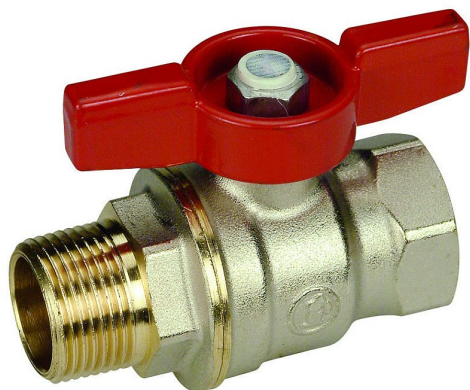

GIACOMINI kulový kohout plnopřítokový MF motýl

» Armatury » Kulové kohouty » Kulové kohouty na vodu » Kulové kohouty klasické

Popis

Kulový kohout plnopřítokový, vnější x vnitřní závit, s ovládací vrtulkou - červená, niklovaný. Kulový kohout s koulí DADO - závit vnější EN 10226 x vnitřní ISO 228 - max. 42 bar (1/4" - 3/4") - max. 35 bar (1" - 1 1/4") - max. 185 °C