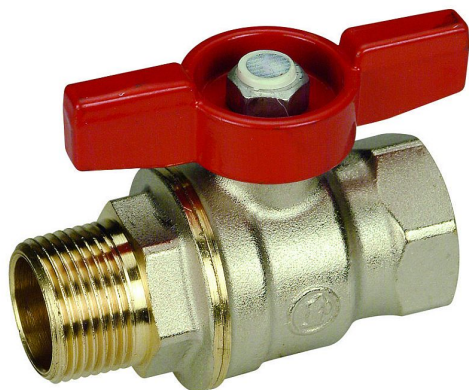

GIACOMINI kulový kohout plnopřítokový MF motýl

» Armatury » Kulové kohouty » Kulové kohouty na vodu » Kulové kohouty klasické

Popis

Kulový kohout plnopřítokový, vnější x vnitřní závit, s ovládací vrtulkou - červená, niklovaný. Kulový kohout s koulí DADO - závit vnější EN 10226 x vnitřní ISO 228 - max. 42 bar (1/4" - 3/4") - max. 35 bar (1" - 1 1/4") - max. 185 °C