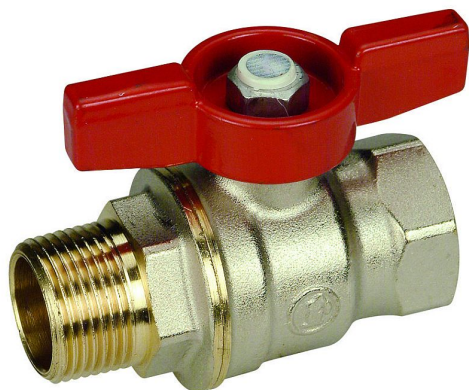

GIACOMINI kulový kohout plnoprůtokový MF motýl

» Armatury » Kulové kohouty » Kulové kohouty na vodu » Kulové kohouty klasické

Popis

Kulový kohout plnoprůtokový, vnější x vnitřní závit, s ovládací vrtulkou - červená, niklovaný. Kulový kohout s koulí DADO - závit vnější EN 10226 x vnitřní ISO 228 - max. 42 bar (1/4" - 3/4") - max. 35 bar (1" - 1 1/4") - max. 185 °C