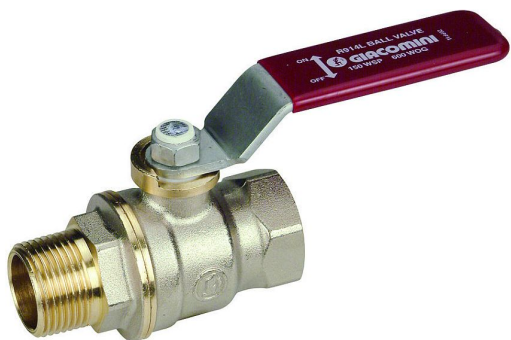

GIACOMINI kulový kohout plnoprůtokový MF páka

» Armatury » Kulové kohouty » Kulové kohouty na vodu » Kulové kohouty klasické

Popis

Kulový kohout plnoprůtokový, vnější x vnitřní závit, s ovládací páčkou - červená, niklovaný. Kulový kohout s koulí DADO. - závit vnější EN 10226 x vnitřní ISO 228 - max. 42 bar (1/4" - 3/4") - max. 35 bar (1" - 2") - max. 185 °C