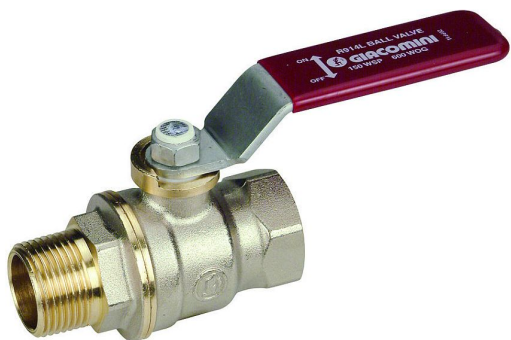

GIACOMINI kulový kohout plnopřítokový MF páka

» Armatury » Kulové kohouty » Kulové kohouty na vodu » Kulové kohouty klasické

Popis

Kulový kohout plnopřítokový, vnější x vnitřní závit, s ovládací páčkou - červená, niklovaný. Kulový kohout s koulí DADO. - závit vnější EN 10226 x vnitřní ISO 228 - max. 42 bar (1/4" - 3/4") - max. 35 bar (1" - 2") - max. 185 °C