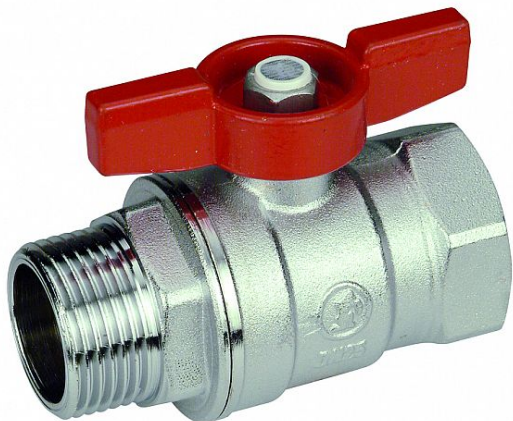

# GIACOMINI kulový kohout voda 1/2 MF motýl

» Armatury » Kulové kohouty » Kulové kohouty na vodu » Kulové kohouty klasické

## Popis

Kulový kohout s ovládací vrtulkou - červená, vnější x vnitřní závit, chromovaný. - závit vnější EN 10226 x vnitřní ISO 228 - teplotní rozsah: 5÷185 °C - max. provozní tlak: 42 bar (1/4" - 3/4") - max. provozní tlak: 35 bar (1" - 1 1/4")