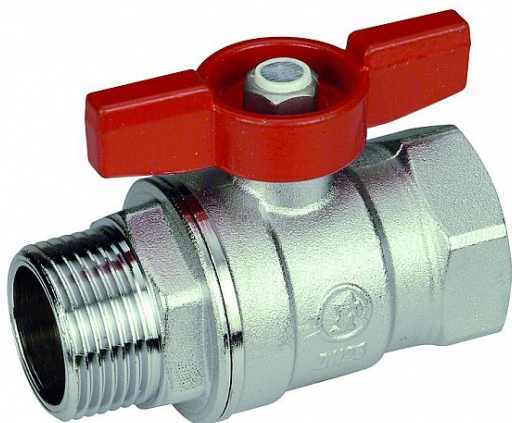

GIACOMINI kulový kohout voda 1 MF motýl

» Armatury » Kulové kohouty » Kulové kohouty na vodu » Kulové kohouty klasické

Popis

Kulový kohout s ovládací vrtulkou - červená, vnější x vnitřní závit, chromovaný. - závit vnější EN 10226 x vnitřní ISO 228 - teplotní rozsah: 5÷185 °C - max. provozní tlak: 42 bar (1/4" - 3/4") - max. provozní tlak: 35 bar (1" - 1 1/4")

| | |
|---------------|---------------------------|
| Objednací kód | GIAR254X005 |
| Malé balení | 5,00 |
| Výrobce | GIACOMINI |
| Jednotka | ks |

| | |
|--------------|-----------|
| Cena bez DPH | 584,10 Kč |
| Cena s DPH | 706,76 Kč |