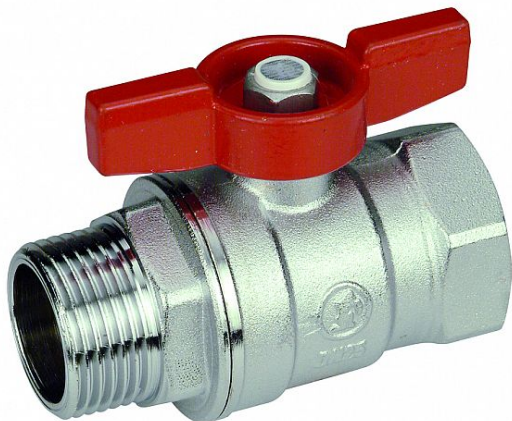

# GIACOMINI kulový kohout voda 1 MF motýl

» Armatury » Kulové kohouty » Kulové kohouty na vodu » Kulové kohouty klasické

## Popis

Kulový kohout s ovládací vrtulkou - červená, vnější x vnitřní závit, chromovaný. - závit vnější EN 10226 x vnitřní ISO 228 - teplotní rozsah: 5÷185 °C - max. provozní tlak: 42 bar (1/4" - 3/4") - max. provozní tlak: 35 bar (1" - 1 1/4")