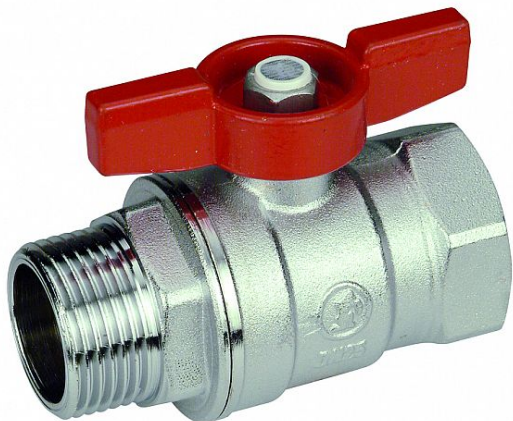

GIACOMINI kulový kohout voda 1 MF motýl

» Armatury » Kulové kohouty » Kulové kohouty na vodu » Kulové kohouty klasické

Popis

Kulový kohout s ovládací vrtulkou - červená, vnější x vnitřní závit, chromovaný. - závit vnější EN 10226 x vnitřní ISO 228 - teplotní rozsah: 5÷185 °C - max. provozní tlak: 42 bar (1/4" - 3/4") - max. provozní tlak: 35 bar (1" - 1 1/4")

Objednací kód	GIAR254X005
Malé balení	5,00
Výrobce	GIACOMINI
Jednotka	ks

Prodejna Masná:	11,0 ks
Prodejna Slovinská:	6,0 ks

Výrobce	GIACOMINI
---------	-----------