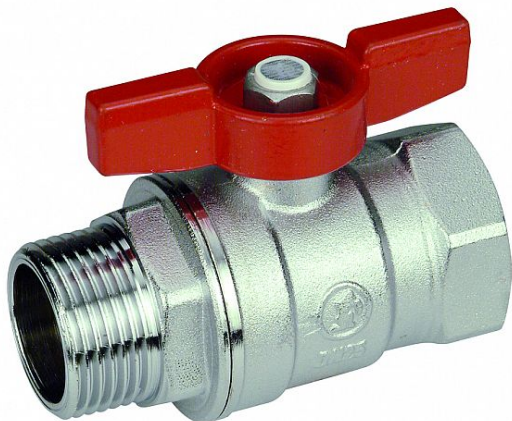

GIACOMINI kulový kohout voda 3/4 MF motýl

» Armatury » Kulové kohouty » Kulové kohouty na vodu » Kulové kohouty klasické

Popis

Kulový kohout s ovládací vrtulkou - červená, vnější x vnitřní závit, chromovaný. - závit vnější EN 10226 x vnitřní ISO 228 - teplotní rozsah: 5÷185 °C - max. provozní tlak: 42 bar (1/4" - 3/4") - max. provozní tlak: 35 bar (1" - 1 1/4")

Objednací kód	GIAR254X004
Malé balení	5,00
Výrobce	GIACOMINI
Jednotka	ks

Cena bez DPH	398,70 Kč
Cena s DPH	482,43 Kč

Prodejna Masná:	19,0 ks
Prodejna Slovinská:	19,0 ks

Výrobce	GIACOMINI
---------	-----------