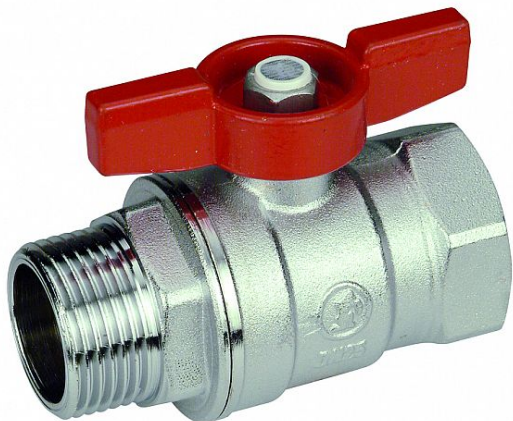

# GIACOMINI kulový kohout voda 3/4 MF motýl

» Armatury » Kulové kohouty » Kulové kohouty na vodu » Kulové kohouty klasické

## Popis

Kulový kohout s ovládací vrtulkou - červená, vnější x vnitřní závit, chromovaný. - závit vnější EN 10226 x vnitřní ISO 228 - teplotní rozsah: 5÷185 °C - max. provozní tlak: 42 bar (1/4" - 3/4") - max. provozní tlak: 35 bar (1" - 1 1/4")