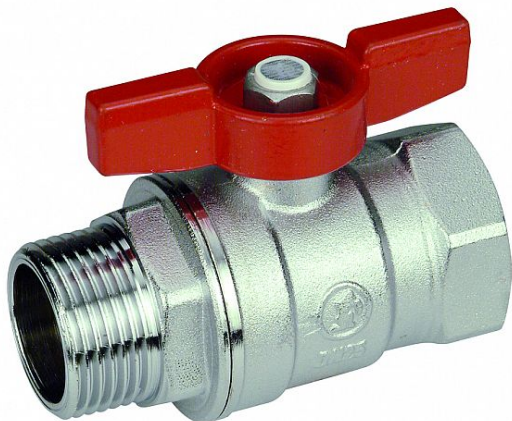

GIACOMINI kulový kohout voda 3/8 MF motýl

» Armatury » Kulové kohouty » Kulové kohouty na vodu » Kulové kohouty klasické

Popis

Kulový kohout s ovládací vrtulkou - červená, vnější x vnitřní závit, chromovaný. - závit vnější EN 10226 x vnitřní ISO 228 - teplotní rozsah: 5÷185 °C - max. provozní tlak: 42 bar (1/4" - 3/4") - max. provozní tlak: 35 bar (1" - 1 1/4")

| | |
|---------------|---------------------------|
| Objednací kód | GIAR254X002 |
| Malé balení | 1,00 |
| Výrobce | GIACOMINI |
| Jednotka | ks |

| | |
|--------------|-----------|
| Cena bez DPH | 234,90 Kč |
| Cena s DPH | 284,23 Kč |