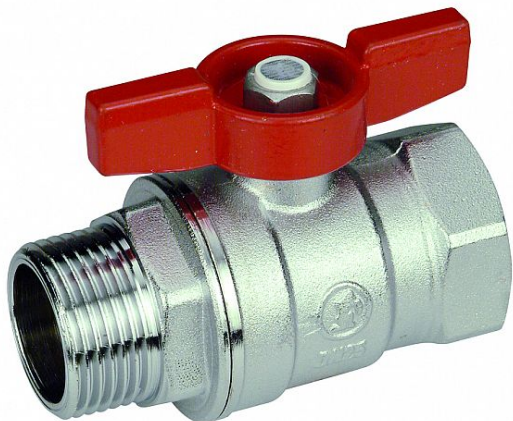

# GIACOMINI kulový kohout voda 3/8 MF motýl

» Armatury » Kulové kohouty » Kulové kohouty na vodu » Kulové kohouty klasické

## Popis

Kulový kohout s ovládací vrtulkou - červená, vnější x vnitřní závit, chromovaný. - závit vnější EN 10226 x vnitřní ISO 228 - teplotní rozsah: 5÷185 °C - max. provozní tlak: 42 bar (1/4" - 3/4") - max. provozní tlak: 35 bar (1" - 1 1/4")