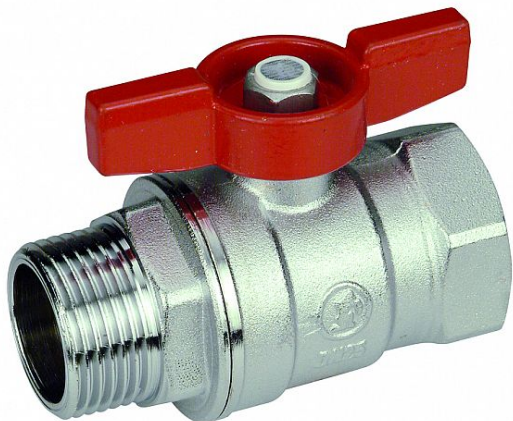

GIACOMINI kulový kohout voda 5/4 MF motýl

» Armatury » Kulové kohouty » Kulové kohouty na vodu » Kulové kohouty klasické

Popis

Kulový kohout s ovládací vrtulkou - červená, vnější x vnitřní závit, chromovaný. - závit vnější EN 10226 x vnitřní ISO 228 - teplotní rozsah: 5÷185 °C - max. provozní tlak: 42 bar (1/4" - 3/4") - max. provozní tlak: 35 bar (1" - 1 1/4")