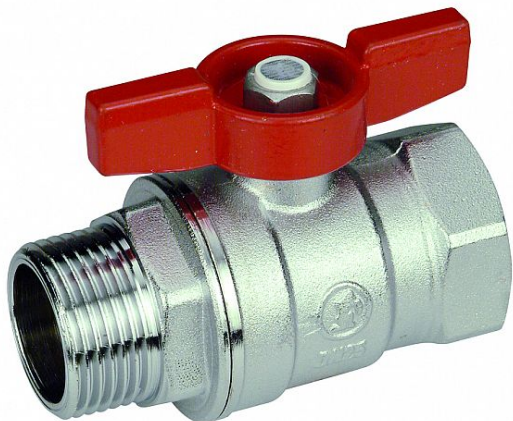

# GIACOMINI kulový kohout voda MF motýl

» Armatury » Kulové kohouty » Kulové kohouty na vodu » Kulové kohouty klasické

## Popis

Kulový kohout s ovládací vrtulkou - červená, vnější x vnitřní závit, chromovaný. - závit vnější EN 10226 x vnitřní ISO 228 - teplotní rozsah: 5÷185 °C - max. provozní tlak: 42 bar (1/4" - 3/4") - max. provozní tlak: 35 bar (1" - 1 1/4")