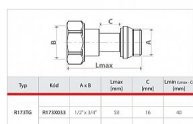

GIACOMINI nastavitelné prodloužení 1/2, konus

» Potrubní rozvody » Rozvody mosaz

Popis

Nastavitelné prodloužení, gumové těsnění, včetně matice, chromované.

Objednací kód	GIAR173X033
Malé balení	15,00
Výrobce	GIACOMINI
Jednotka	ks