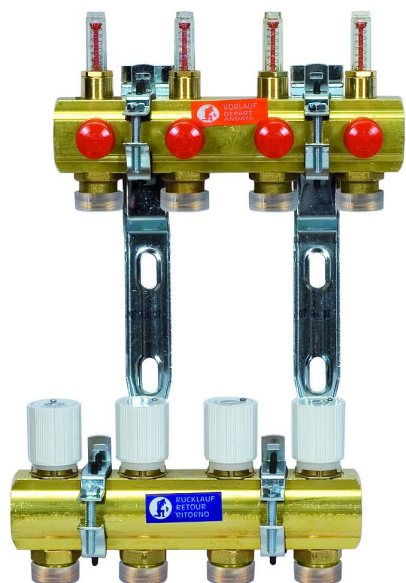

GIACOMINI rozdělovač 6-cestný s průtokoměry

» Topení a ohřev vody » Podlahové vytápění » Rozdělovače

Objednací kód	GIAR553FY046
Malé balení	1,00
Výrobce	GIACOMINI
Jednotka	ks

Prodejna Masná: 1,0 ks
Prodejna Slovinská: Není skladem

Popis

Rozdělovače jsou určeny k rozvodům topné vody (podlahové vytápění). Vývody mohou být osazeny integrovanými regulačními šroubeními, nebo integrovanými uzavíracími ventily s ruční ovládací hlavou

Výrobce	GIACOMINI
---------	-----------