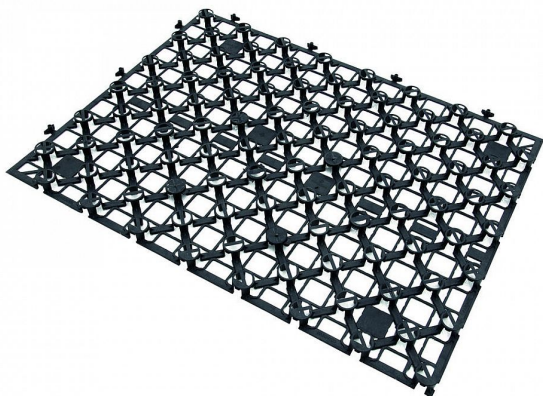

GIACOMINI systémová deska SPIDER 1200x800, h=22mm

» Topení a ohřev vody » Podlahové vytápění » Systémové desky a folie

Popis

Systémová deska pro podlahové vytápění pro velmi nízkou konstrukční výšku s montážními výstupky pro plastové trubky o rozměru 16x2. T = rozteč h = výška včetně výstupků užitný rozměr desky: 1200 x 800 mm užitná plocha desky: 0,96 m² celková výška desky: 22 mm Použitelné rozměry trubek: 16 mm (16x2)

| | |
|---------------|---------------------------|
| Objednací kód | GIAR979SY101 |
| Malé balení | 13,44 |
| Výrobce | GIACOMINI |
| Jednotka | m2 |
| Kód výrobce | R979SY101 |

| | |
|--------------|-----------|
| Cena bez DPH | 555,30 Kč |
| Cena s DPH | 671,91 Kč |