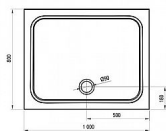

GIGANT PRO CHROME vanička 100x80

» Koupelna » Sprchové vaničky » Obdélníkové vaničky » Z litého mramoru

Popis

rozměry: 100x80 cm materiál: kompozitní - litá směs dolomitu a pryskyřice, tzv. litý mramor barva: bílá způsob montáže: samotná vanička: k zapuštění do podlahy (bezbariérové řešení), nebo k instalaci na podlahu vanička + BASE: s nožičkami, k obezdění a obložení vanička + BASE + SET: s nožičkami, a čelním a bočním krycím panelem Gigant Pro 100x80 SET L nebo SET P hloubka vaničky: 1,5 cm montážní výška: 3 cm průměr sifonu: 9 cm doplňky k dokoupení: vaničkový sifon, nožičky (podpora), příslušenství k montáži Vanička Gigant Pro Chrome je vhodná pro sprchové kouty (kombinace dveří a pevných stěn) SRV2+SRV2, ASDP3(+APSS), SDZ3(+PSS), SDOP(+PSS), BLRV2K+BLRV2K, BLDP2(+BLPS), BLDP4(+BLPS), PDOP2(+PPS), CRV1+CRV1, CRV1+CPS, CRV2+CRV2, CRV2+CPS, SMSD2(+SMPS), BSDPS, CSD2, CSDL2, BSD2, BSD3, 10RV2K+10RV2K, 10DP2(+10PS), 10DP4.

Cena bez DPH	5 612,81 Kč
Cena s DPH	6 791,50 Kč

Prodejna Masná:	Není skladem
Prodejna Slovinská:	Není skladem

Další informace

Hmotnost [kg]	34,6 kg
Rozměr - délka	80,0 cm
Rozměr - šířka	100,0 cm
Rozměr - výška	3,0 cm
Výrobce	RAVAK
Barva	Bílá
Série	Galaxy Pro Chrome
Materiál	Litý akrylát