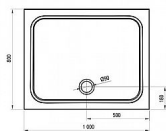

GIGANT PRO CHROME vanička 100x80

» Koupelna » Vany, vaničky, žlaby » Vaničky » Obdélníkové vaničky » Z litého mramoru

Popis

rozměry: 100x80 cm materiál: kompozitní - litá směs dolomitu a pryskyřice, tzv. litý mramor barva: bílá způsob montáže: samotná vanička: k zapuštění do podlahy (bezbariérové řešení), nebo k instalaci na podlahu vanička + BASE: s nožičkami, k obezdění a obložení

vanička + BASE + SET: s nožičkami, a čelním a bočním krycím panelem Gigant Pro 100x80 SET L nebo SET P hloubka vaničky: 1,5 cm montážní výška: 3 cm průměr sifonu: 9 cm doplňky k dokoupení: vaničkový sifon, nožičky (podpora), příslušenství k montáži Vanička Gigant Pro Chrome je vhodná pro sprchové kouty (kombinace dveří a pevných stěn) SRV2+SRV2, ASDP3(+APSS), SDZ3(+PSS), SDOP(+PSS), BLRV2K+BLRV2K, BLDP2(+BLPS), BLDP4(+BLPS), PDOP2(+PPS), CRV1+CRV1, CRV1+CPS, CRV2+CRV2, CRV2+CPS, SMSD2(+SMPS), BSDPS, CSD2, CSDL2, BSD2, BSD3, 10RV2K+10RV2K, 10DP2(+10PS), 10DP4.

Prodejna Masná: Není skladem
Prodejna Slovinská: Není skladem

Další informace

Hmotnost [kg]	34,6 kg
Rozměr - délka	80,0 cm
Rozměr - šířka	100,0 cm
Rozměr - výška	3,0 cm
Výrobce	RAVAK
Barva	Bílá
Série	Galaxy Pro Chrome
Materiál	Litý akrylát