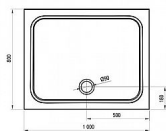

GIGANT PRO CHROME vanička 100x80

» Koupelna » Sprchové vaničky » Obdélníkové vaničky » Z litého mramoru

Popis

rozměry: 100x80 cm materiál: kompozitní - litá směs dolomitu a pryskyřice, tzv. litý mramor barva: bílá způsob montáže: samotná vanička: k zapuštění do podlahy (bezbariérové řešení), nebo k instalaci na podlahu vanička + BASE: s nožičkami, k obezdění a obložení

vanička + BASE + SET: s nožičkami, a čelním a bočním krycím panelem Gigant Pro 100x80 SET L nebo SET P hloubka vaničky: 1,5 cm montážní výška: 3 cm průměr sifonu: 9 cm doplňky k dokoupení: vaničkový sifon, nožičky (podpora), příslušenství k montáži Vanička Gigant Pro Chrome je vhodná pro sprchové kouty (kombinace dveří a pevných stěn) SRV2+SRV2, ASDP3(+APSS), SDZ3(+PSS), SDOP(+PSS), BLRV2K+BLRV2K, BLDP2(+BLPS), BLDP4(+BLPS), PDOP2(+PPS), CRV1+CRV1, CRV1+CPS, CRV2+CRV2, CRV2+CPS, SMSD2(+SMPS), BSDPS, CSD2, CSDL2, BSD2, BSD3, 10RV2K+10RV2K, 10DP2(+10PS), 10DP4.

Cena bez DPH	5 612,81 Kč
Cena s DPH	6 791,50 Kč

Prodejna Masná:	Není skladem
Prodejna Slovinská:	Není skladem

Další informace

Hmotnost [kg]	34,6 kg
Rozměr - délka	80,0 cm
Rozměr - šířka	100,0 cm
Rozměr - výška	3,0 cm
Výrobce	RAVAK
Barva	Bílá
Série	Galaxy Pro Chrome
Materiál	Litý akrylát