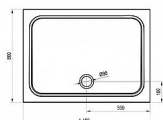

GIGANT PRO CHROME vanička 110x80

» Koupelna » Vany, vaničky, žlaby » Vaničky » Obdélníkové vaničky » Z litého mramoru

Popis

rozměry: 110x80 cm materiál: kompozitní - litá směs dolomitu a pryskyřice, tzv. litý mramor barva: bílá způsob montáže: samotná vanička: k zapuštění do podlahy (bezbariérové řešení), nebo k instalaci na podlahu vanička + BASE: s nožičkami, k obezdění a obložení

vanička + BASE + SET: s nožičkami, a čelním a bočním krycím panelem Gigant Pro 110x80 SET L nebo SET P hloubka vaničky: 1,5 cm montážní výška: 3 cm průměr sifonu: 9 cm doplňky k dokoupení: vaničkový sifon, nožičky (podpora), příslušenství k montáži Vanička Gigant Pro Chrome je vhodná pro sprchové kouty (kombinace dveří a pevných stěn) SRV2+SRV2, ASDP3(+APSS), SDZ3(+PSS), SDOP(+PSS), BLRV2K+BLRV2K, BLDP2(+BLPS), BLDP4(+BLPS), PDOP2(+PPS), CRV1+CRV1, CRV1+CPS, CRV2+CRV2, CRV2+CPS, SMSD2(+SMPS), BSDPS, CSD2, CSDL2, BSD2, BSD3, 10RV2K+10RV2K, 10DP2(+10PS), 10DP4.

Prodejna Masná: Není skladem
Prodejna Slovinská: Není skladem

Další informace

Hmotnost [kg]	39,7 kg
Rozměr - délka	80,0 cm
Rozměr - šířka	110,0 cm
Rozměr - výška	3,0 cm
Výrobce	RAVAK
Barva	Bílá
Série	Galaxy Pro Chrome
Materiál	Litý akrylát