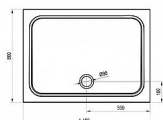

GIGANT PRO CHROME vanička 110x80

» Koupelna » Sprchové vaničky » Obdélníkové vaničky » Z litého mramoru

Popis

rozměry: 110x80 cm materiál: kompozitní - litá směs dolomitu a pryskyřice, tzv. litý mramor barva: bílá způsob montáže: samotná vanička: k zapuštění do podlahy (bezbariérové řešení), nebo k instalaci na podlahu vanička + BASE: s nožičkami, k obezdění a obložení vanička + BASE + SET: s nožičkami, a čelním a bočním krycím panelem Gigant Pro 110x80 SET L nebo SET P hloubka vaničky: 1,5 cm montážní výška: 3 cm průměr sifonu: 9 cm doplňky k dokoupení: vaničkový sifon, nožičky (podpora), příslušenství k montáži Vanička Gigant Pro Chrome je vhodná pro sprchové kouty (kombinace dveří a pevných stěn) SRV2+SRV2, ASDP3(+APSS), SDZ3(+PSS), SDOP(+PSS), BLRV2K+BLRV2K, BLDP2(+BLPS), BLDP4(+BLPS), PDOP2(+PPS), CRV1+CRV1, CRV1+CPS, CRV2+CRV2, CRV2+CPS, SMSD2(+SMPS), BSDPS, CSD2, CSDL2, BSD2, BSD3, 10RV2K+10RV2K, 10DP2(+10PS), 10DP4.

Objednací kód	GIGANTPRO11080CR
Malé balení	1,00
Výrobce	RAVAK
EAN	8592626000103
Jednotka	ks

Obdélníková sprchová vanička Gigant Pro Chrome z litého mramoru v bílé barvě. Hladký povrch pro snadnou údržbu.

Cena bez DPH	6 315,29 Kč
Cena s DPH	7 641,50 Kč

Prodejna Masná:	Není skladem
Prodejna Slovinská:	Není skladem

Další informace

Hmotnost [kg]	39,7 kg
Rozměr - délka	80,0 cm
Rozměr - šířka	110,0 cm
Rozměr - výška	3,0 cm
Výrobce	RAVAK
Barva	Bílá
Série	Galaxy Pro Chrome
Materiál	Litý akrylát