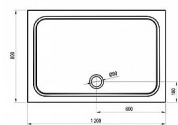

## Popis

rozměry: 120x80 cm materiál: kompozitní - litá směs dolomitu a pryskyřice, tzv. litý mramor barva: bílá způsob montáže: samotná vanička: k zapuštění do podlahy (bezbariérové řešení), nebo k instalaci na podlahu vanička + BASE: s nožičkami, k obezdění a obložení vanička + BASE + SET: s nožičkami, a čelním a bočním krycím panelem Gigant Pro 120x80 SET L nebo SET P hloubka vaničky: 1,5 cm montážní výška: 3 cm průměr sifonu: 9 cm doplňky k dokoupení: vaničkový sifon, nožičky (podpora), příslušenství k montáži Vanička Gigant Pro Chrome je vhodná pro sprchové kouty (kombinace dveří a pevných stěn) SRV2+SRV2, ASDP3(+APSS), SDZ3(+PSS), SDOP(+PSS), BLRV2K+BLRV2K, BLDP2(+BLPS), BLDP4(+BLPS), PDOP2(+PPS), CRV1+CRV1, CRV1+CPS, CRV2+CRV2, CRV2+CPS, SMSD2(+SMPS), BSDPS, CSD2, CSDL2, BSD2, BSD3, 10RV2K+10RV2K, 10DP2(+10PS), 10DP4.

## Další informace

Hmotnost [kg]	43,0 kg
Rozměr - délka	80,0 cm
Rozměr - šířka	120,0 cm
Rozměr - výška	3,0 cm
Výrobce	RAVAK
Barva	Bílá
Série	Galaxy Pro Chrome
Materiál	Litý akrylát