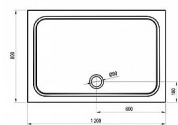

GIGANT PRO CHROME vanička 120x80

» Koupelna » Vany, vaničky, žlaby » Vaničky » Obdélníkové vaničky » Z litého mramoru

Popis

rozměry: 120x80 cm materiál: kompozitní - litá směs dolomitu a pryskyřice, tzv. litý mramor barva: bílá způsob montáže: samotná vanička: k zapuštění do podlahy (bezbariérové řešení), nebo k instalaci na podlahu vanička + BASE: s nožičkami, k obezdění a obložení vanička + BASE + SET: s nožičkami, a čelním a bočním krycím panelem Gigant Pro 120x80 SET L nebo SET P hloubka vaničky: 1,5 cm montážní výška: 3 cm průměr sifonu: 9 cm doplňky k dokoupení: vaničkový sifon, nožičky (podpora), příslušenství k montáži Vanička Gigant Pro Chrome je vhodná pro sprchové kouty (kombinace dveří a pevných stěn) SRV2+SRV2, ASDP3(+APSS), SDZ3(+PSS), SDOP(+PSS), BLRV2K+BLRV2K, BLDP2(+BLPS), BLDP4(+BLPS), PDOP2(+PPS), CRV1+CRV1, CRV1+CPS, CRV2+CRV2, CRV2+CPS, SMSD2(+SMPS), BSDPS, CSD2, CSDL2, BSD2, BSD3, 10RV2K+10RV2K, 10DP2(+10PS), 10DP4.

Objednací kód	GIGANTPRO12080CR
Malé balení	1,00
Výrobce	RAVAK
EAN	8592626000110
Jednotka	ks
Velké balení	1,00

Obdélníková sprchová vanička Gigant Pro Chrome z litého mramoru v bílé barvě. Hladký povrch pro snadnou údržbu.

Prodejna Masná: Není skladem
Prodejna Slovinská: Není skladem

Další informace

Hmotnost [kg]	43,0 kg
Rozměr - délka	80,0 cm
Rozměr - šířka	120,0 cm
Rozměr - výška	3,0 cm
Výrobce	RAVAK
Barva	Bílá
Série	Galaxy Pro Chrome
Materiál	Litý akrylát