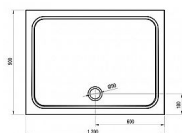

## Popis

rozměry: 120x90 cm materiál: kompozitní - litá směs dolomitu a pryskyřice, tzv. litý mramor barva: bílá způsob montáže: samotná vanička: k zapuštění do podlahy (bezbariérové řešení), nebo k instalaci na podlahu vanička + BASE: s nožičkami, k obezdění a obložení

vanička + BASE + SET: s nožičkami, a čelním a bočním krycím panelem Gigant Pro 120x90 SET L nebo SET P hloubka vaničky: 1,5 cm montážní výška: 3 cm průměr sifonu: 9 cm doplňky k dokoupení: vaničkový sifon, nožičky (podpora), příslušenství k montáži Vanička Gigant Pro Chrome je vhodná pro sprchové kouty (kombinace dveří a pevných stěn) SRV2+SRV2, ASDP3(+APSS), SDZ3(+PSS), SDOP(+PSS), BLRV2K+BLRV2K, BLDP2(+BLPS), BLDP4(+BLPS), PDOP2(+PPS), CRV1+CRV1, CRV1+CPS, CRV2+CRV2, CRV2+CPS, SMSD2(+SMPS), BSDPS, CSD2, CSDL2, BSD2, BSD3, 10RV2K+10RV2K, 10DP2(+10PS), 10DP4.

## Další informace

Hmotnost [kg]	47,5 kg
Rozměr - délka	90,0 cm
Rozměr - šířka	120,0 cm
Rozměr - výška	3,0 cm
Výrobce	RAVAK
Barva	Bílá
Série	Galaxy Pro Chrome
Materiál	Litý akrylát