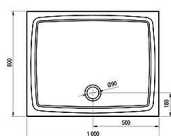

GIGANT PRO FLAT vanička 100x80

» Koupelna » Sprchové vaničky » Obdélníkové vaničky » Z litého mramoru

Popis

rozměry: 100x80 cm materiál: kompozitní - litá směs dolomitu a pryskyřice, tzv. litý mramor barva: bílá způsob montáže: samotná vanička: k zapuštění do podlahy (bezbariérové řešení), nebo k instalaci na podlahu vanička + BASE: k obezdění a obložení vanička + BASE + SET: s nožičkami, a čelním a bočním krycím panelem Gigant Pro 100x80 SET L nebo SET P hloubka vaničky: 1,5 cm montážní výška: 3 cm průměr sifonu: 9 cm doplňky k dokoupení: vaničkový sifon, nožičky (podpora), příslušenství k montáži Vanička Gigant Pro Flat je vhodná pro sprchové kouty SRV2+SRV2, ASDP3(+APSS), SDZ3(+PSS), SDOP(+PSS), BLRV2K+BLRV2K, BLDP2(+BLPS), BLDP4(+BLPS), PDOP2(+PPS), CRV1+CRV1, CRV1+CPS, CRV2+CRV2, CRV2+CPS, SMSD2(+SMPS), BSDPS, CSD1, CSD2, CSDL2, BSD2, BSD3, 10RV2K+10RV2K, 10DP2(+10PS), 10DP4.

Cena bez DPH	4 488,84 Kč
Cena s DPH	5 431,50 Kč

Prodejna Masná:	2,0 ks
Prodejna Slovinská:	Není skladem

Další informace

Hmotnost [kg]	35,0 kg
Rozměr - délka	80,0 cm
Rozměr - šířka	100,0 cm
Rozměr - výška	3,0 cm
Výrobce	RAVAK
Barva	Bílá
Série	Galaxy Pro Flat
Materiál	Litý akrylát