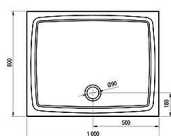

GIGANT PRO FLAT vanička 100x80

» Koupelna » Vany, vaničky, žlaby » Vaničky » Obdélníkové vaničky » Z litého mramoru

Popis

rozměry: 100x80 cm materiál: kompozitní - litá směs dolomitu a pryskyřice, tzv. litý mramor barva: bílá způsob montáže: samotná vanička: k zapuštění do podlahy (bezbariérové řešení), nebo k instalaci na podlahu vanička + BASE: k obezdění a obložení vanička + BASE + SET: s nožičkami, a čelním a bočním krycím panelem Gigant Pro 100x80 SET L nebo SET P hloubka vaničky: 1,5 cm montážní výška: 3 cm průměr sifonu: 9 cm doplňky k dokoupení: vaničkový sifon, nožičky (podpora), příslušenství k montáži Vanička Gigant Pro Flat je vhodná pro sprchové kouty SRV2+SRV2, ASDP3(+APSS), SDZ3(+PSS), SDOP(+PSS), BLRV2K+BLRV2K, BLDP2(+BLPS), BLDP4(+BLPS), PDOP2(+PPS), CRV1+CRV1, CRV1+CPS, CRV2+CRV2, CRV2+CPS, SMSD2(+SMPS), BSDPS, CSD1, CSD2, CSDL2, BSD2, BSD3, 10RV2K+10RV2K, 10DP2(+10PS), 10DP4.

Prodejna Masná: 2,0 ks
Prodejna Slovinská: Není skladem

Další informace

Hmotnost [kg]	35,0 kg
Rozměr - délka	80,0 cm
Rozměr - šířka	100,0 cm
Rozměr - výška	3,0 cm
Výrobce	RAVAK
Barva	Bílá
Série	Galaxy Pro Flat
Materiál	Litý akrylát