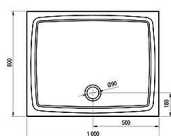

GIGANT PRO FLAT vanička 100x80

» Koupelna » Sprchové vaničky » Obdélníkové vaničky » Z litého mramoru

Popis

rozměry: 100x80 cm materiál: kompozitní - litá směs dolomitu a pryskyřice, tzv. litý mramor barva: bílá způsob montáže: samotná vanička: k zapuštění do podlahy (bezbariérové řešení), nebo k instalaci na podlahu vanička + BASE: k obezdění a obložení vanička + BASE + SET: s nožičkami, a čelním a bočním krycím panelem Gigant Pro 100x80 SET L nebo SET P hloubka vaničky: 1,5 cm montážní výška: 3 cm průměr sifonu: 9 cm doplňky k dokoupení: vaničkový sifon, nožičky (podpora), příslušenství k montáži Vanička Gigant Pro Flat je vhodná pro sprchové kouty SRV2+SRV2, ASDP3(+APSS), SDZ3(+PSS), SDOP(+PSS), BLRV2K+BLRV2K, BLDP2(+BLPS), BLDP4(+BLPS), PDOP2(+PPS), CRV1+CRV1, CRV1+CPS, CRV2+CRV2, CRV2+CPS, SMSD2(+SMPS), BSDPS, CSD1, CSD2, CSDL2, BSD2, BSD3, 10RV2K+10RV2K, 10DP2(+10PS), 10DP4.

Další informace

| | |
|----------------|-----------------|
| Hmotnost [kg] | 35,0 kg |
| Rozměr - délka | 80,0 cm |
| Rozměr - šířka | 100,0 cm |
| Rozměr - výška | 3,0 cm |
| Výrobce | RAVAK |
| Barva | Bílá |
| Série | Galaxy Pro Flat |
| Materiál | Litý akrylát |