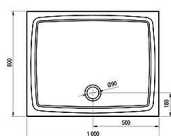

GIGANT PRO FLAT vanička 100x80

» Koupelna » Sprchové vaničky » Obdélníkové vaničky » Z litého mramoru

Popis

rozměry: 100x80 cm materiál: kompozitní - litá směs dolomitu a pryskyřice, tzv. litý mramor barva: bílá způsob montáže: samotná vanička: k zapuštění do podlahy (bezbariérové řešení), nebo k instalaci na podlahu vanička + BASE: k obezdění a obložení vanička + BASE + SET: s nožičkami, a čelním a bočním krycím panelem Gigant Pro 100x80 SET L nebo SET P hloubka vaničky: 1,5 cm montážní výška: 3 cm průměr sifonu: 9 cm doplňky k dokoupení: vaničkový sifon, nožičky (podpora), příslušenství k montáži Vanička Gigant Pro Flat je vhodná pro sprchové kouty SRV2+SRV2, ASDP3(+APSS), SDZ3(+PSS), SDOP(+PSS), BLRV2K+BLRV2K, BLDP2(+BLPS), BLDP4(+BLPS), PDOP2(+PPS), CRV1+CRV1, CRV1+CPS, CRV2+CRV2, CRV2+CPS, SMSD2(+SMPS), BSDPS, CSD1, CSD2, CSDL2, BSD2, BSD3, 10RV2K+10RV2K, 10DP2(+10PS), 10DP4.

Objednací kód	GIGANTPRO10080FLAT
Malé balení	1,00
Výrobce	RAVAK
EAN	8595096889025
Jednotka	ks
Velké balení	1,00

Obdélníková sprchová vanička Gigant Pro Flat z litého mramoru v bílé barvě. Hladký povrch pro snadnou údržbu.

Cena bez DPH	4 488,84 Kč
Cena s DPH	5 431,50 Kč

Prodejna Masná:	2,0 ks
Prodejna Slovinská:	Není skladem

Další informace

Hmotnost [kg]	35,0 kg
Rozměr - délka	80,0 cm
Rozměr - šířka	100,0 cm
Rozměr - výška	3,0 cm
Výrobce	RAVAK
Barva	Bílá
Série	Galaxy Pro Flat
Materiál	Litý akrylát