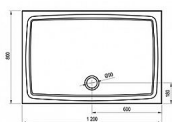

## Popis

rozměry: 120x80 cm materiál: kompozitní - litá směs dolomitu a pryskyřice, tzv. litý mramor barva: bílá způsob montáže: samotná vanička: k zapuštění do podlahy (bezbariérové řešení), nebo k instalaci na podlahu vanička + BASE: k obezdění a obložení vanička + BASE + SET: s nožičkami, a čelním a bočním krycím panelem Gigant Pro 120x80 SET L nebo SET P hloubka vaničky: 1,5 cm montážní výška: 3 cm průměr sifonu: 9 cm doplňky k dokoupení: vaničkový sifon, nožičky (podpora), příslušenství k montáži Vanička Gigant Pro Flat je vhodná pro sprchové kouty SRV2+SRV2, ASDP3(+APSS), SDZ3(+PSS), SDOP(+PSS), BLRV2K+BLRV2K, BLDP2(+BLPS), BLDP4(+BLPS), PDOP2(+PPS), CRV1+CRV1, CRV1+CPS, CRV2+CRV2, CRV2+CPS, SMSD2(+SMPS), BSDPS, CSD1, CSD2, CSDL2, BSD2, BSD3, 10RV2K+10RV2K, 10DP2(+10PS), 10DP4.

## Další informace

Hmotnost [kg]	40,5 kg
Rozměr - délka	80,0 cm
Rozměr - šířka	120,0 cm
Rozměr - výška	3,0 cm
Výrobce	RAVAK
Barva	Bílá
Série	Galaxy Pro Flat
Materiál	Litý akrylát