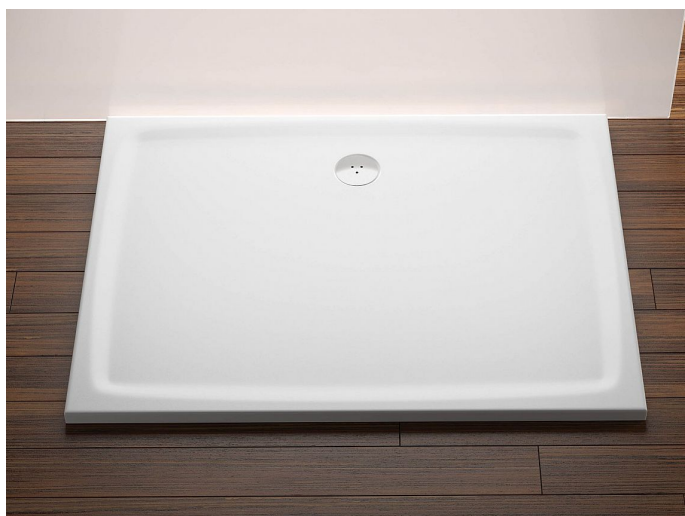

# GIGANT PRO FLAT vanička 120x80

» Koupelna » Sprchové vaničky » Obdélníkové vaničky » Z litého mramoru

## Popis

rozměry: 120x80 cm materiál: kompozitní - litá směs dolomitu a pryskyřice, tzv. litý mramor barva: bílá způsob montáže: samotná vanička: k zapuštění do podlahy (bezbariérové řešení), nebo k instalaci na podlahu vanička + BASE: k obezdění a obložení vanička + BASE + SET: s nožičkami, a čelním a bočním krycím panelem Gigant Pro 120x80 SET L nebo SET P hloubka vaničky: 1,5 cm montážní výška: 3 cm průměr sifonu: 9 cm doplňky k dokoupení: vaničkový sifon, nožičky (podpora), příslušenství k montáži Vanička Gigant Pro Flat je vhodná pro sprchové kouty SRV2+SRV2, ASDP3(+APSS), SDZ3(+PSS), SDOP(+PSS), BLRV2K+BLRV2K, BLDP2(+BLPS), BLDP4(+BLPS), PDOP2(+PPS), CRV1+CRV1, CRV1+CPS, CRV2+CRV2, CRV2+CPS, SMSD2(+SMPS), BSDPS, CSD1, CSD2, CSDL2, BSD2, BSD3, 10RV2K+10RV2K, 10DP2(+10PS), 10DP4.

Objednací kód	GIGANTPRO12080FLAT
Malé balení	1,00
Výrobce	<a href="#">RAVAK</a>
EAN	8592626029715
Jednotka	ks

Obdélníková sprchová vanička Gigant Pro Flat z litého mramoru v bílé barvě. Hladký povrch pro snadnou údržbu.

## Další informace

Hmotnost [kg]	40,5 kg
Rozměr - délka	80,0 cm
Rozměr - šířka	120,0 cm
Rozměr - výška	3,0 cm
Výrobce	RAVAK
Barva	Bílá
Série	Galaxy Pro Flat
Materiál	Litý akrylát