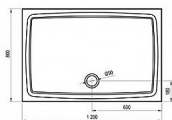

GIGANT PRO FLAT vanička 120x80

» Koupelna » Vany, vaničky, žlaby » Vaničky » Obdélníkové vaničky » Z litého mramoru

Popis

rozměry: 120x80 cm materiál: kompozitní - litá směs dolomitu a pryskyřice, tzv. litý mramor barva: bílá způsob montáže: samotná vanička: k zapuštění do podlahy (bezbariérové řešení), nebo k instalaci na podlahu vanička + BASE: k obezdění a obložení vanička + BASE + SET: s nožičkami, a čelním a bočním krycím panelem Gigant Pro 120x80 SET L nebo SET P hloubka vaničky: 1,5 cm montážní výška: 3 cm průměr sifonu: 9 cm doplňky k dokoupení: vaničkový sifon, nožičky (podpora), příslušenství k montáži Vanička Gigant Pro Flat je vhodná pro sprchové kouty SRV2+SRV2, ASDP3(+APSS), SDZ3(+PSS), SDOP(+PSS), BLRV2K+BLRV2K, BLDP2(+BLPS), BLDP4(+BLPS), PDOP2(+PPS), CRV1+CRV1, CRV1+CPS, CRV2+CRV2, CRV2+CPS, SMSD2(+SMPS), BSDPS, CSD1, CSD2, CSDL2, BSD2, BSD3, 10RV2K+10RV2K, 10DP2(+10PS), 10DP4.

Prodejna Masná:	2,0 ks
Prodejna Slovinská:	Není skladem

Další informace

Hmotnost [kg]	40,5 kg
Rozměr - délka	80,0 cm
Rozměr - šířka	120,0 cm
Rozměr - výška	3,0 cm
Výrobce	RAVAK
Barva	Bílá
Série	Galaxy Pro Flat
Materiál	Litý akrylát