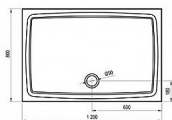

GIGANT PRO FLAT vanička 120x80

» Koupelna » Vany, vaničky, žlaby » Vaničky » Obdélníkové vaničky » Z litého mramoru

Popis

rozměry: 120x80 cm materiál: kompozitní - litá směs dolomitu a pryskyřice, tzv. litý mramor barva: bílá způsob montáže: samotná vanička: k zapuštění do podlahy (bezbariérové řešení), nebo k instalaci na podlahu vanička + BASE: k obezdění a obložení vanička + BASE + SET: s nožičkami, a čelním a bočním krycím panelem Gigant Pro 120x80 SET L nebo SET P hloubka vaničky: 1,5 cm montážní výška: 3 cm průměr sifonu: 9 cm doplňky k dokoupení: vaničkový sifon, nožičky (podpora), příslušenství k montáži Vanička Gigant Pro Flat je vhodná pro sprchové kouty SRV2+SRV2, ASDP3(+APSS), SDZ3(+PSS), SDOP(+PSS), BLRV2K+BLRV2K, BLDP2(+BLPS), BLDP4(+BLPS), PDOP2(+PPS), CRV1+CRV1, CRV1+CPS, CRV2+CRV2, CRV2+CPS, SMSD2(+SMPS), BSDPS, CSD1, CSD2, CSDL2, BSD2, BSD3, 10RV2K+10RV2K, 10DP2(+10PS), 10DP4.

Prodejna Masná: 2,0 ks
Prodejna Slovinská: Není skladem

Další informace

Hmotnost [kg]	40,5 kg
Rozměr - délka	80,0 cm
Rozměr - šířka	120,0 cm
Rozměr - výška	3,0 cm
Výrobce	RAVAK
Barva	Bílá
Série	Galaxy Pro Flat
Materiál	Litý akrylát