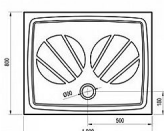

GIGANT PRO vanička 100x80

» Koupelna » Sprchové vaničky » Obdélníkové vaničky » Z litého mramoru

Popis

rozměry: 100x80 cm materiál: kompozitní - litá směs dolomitu a pryskyřice, tzv. litý mramor barva: bílá způsob montáže: samotná vanička: k zapuštění do podlahy (bezbariérové řešení), nebo k instalaci na podlahu vanička + BASE: s nožičkami, k obezdění a obložení vanička + BASE + SET: s nožičkami, a čelním a bočním krycím panelem Gigant Pro 100x80 SET L nebo SET P hloubka vaničky: 1,5 cm montážní výška: 3 cm průměr sifonu: 9 cm doplňky k dokoupení: vaničkový sifon, nožičky (podpora), příslušenství k montáži Vanička Gigant Pro je vhodná pro sprchové kouty SRV2+SRV2, ASDP3(+APSS), SDZ3(+PSS), SDOP(+PSS), BLRV2K+BLRV2K, BLDP2(+BLPS), BLDP4(+BLPS), PDOP2(+PPS), CRV1+CRV1, CRV1+CPS, CRV2+CRV2, CRV2+CPS, SMSD2(+SMPS), BSDPS, CSD1, CSD2, CSDL2, BSD2, BSD3, 10RV2K+10RV2K, 10DP2(+10PS), 10DP4.

Cena bez DPH	5 612,81 Kč
Cena s DPH	6 791,50 Kč

Prodejna Masná:	Není skladem
Prodejna Slovinská:	Není skladem

Další informace

Hmotnost [kg]	35,9 kg
Rozměr - délka	80,0 cm
Rozměr - šířka	100,0 cm
Rozměr - výška	3,0 cm
Výrobce	RAVAK
Barva	Bílá
Série	Galaxy Pro
Materiál	Litý akrylát