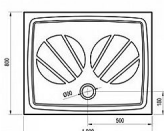

GIGANT PRO vanička 100x80

» Koupelna » Sprchové vaničky » Obdélníkové vaničky » Z litého mramoru

Popis

rozměry: 100x80 cm materiál: kompozitní - litá směs dolomitu a pryskyřice, tzv. litý mramor barva: bílá způsob montáže: samotná vanička: k zapuštění do podlahy (bezbariérové řešení), nebo k instalaci na podlahu vanička + BASE: s

nožičkami, k obezdění a obložení

vanička + BASE + SET: s nožičkami, a čelním a bočním krycím panelem Gigant Pro 100x80 SET L nebo SET P

hloubka vaničky: 1,5 cm montážní výška: 3 cm průměr sifonu: 9 cm doplňky k dokoupení: vaničkový sifon,

Další informace

Hmotnost [kg]	35,9 kg
Rozměr - délka	80,0 cm
Rozměr - šířka	100,0 cm
Rozměr - výška	3,0 cm
Výrobce	RAVAK
Barva	Bílá
Série	Galaxy Pro
Materiál	Litý akrylát