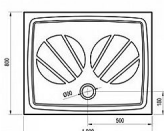

## Popis

rozměry: 100x80 cm materiál: kompozitní - litá směs dolomitu a pryskyřice, tzv. litý mramor barva: bílá způsob montáže: samotná vanička: k zapuštění do podlahy (bezbariérové řešení), nebo k instalaci na podlahu vanička + BASE: s nožičkami, k obezdění a obložení vanička + BASE + SET: s nožičkami, a čelním a bočním krycím panelem Gigant Pro 100x80 SET L nebo SET P hloubka vaničky: 1,5 cm montážní výška: 3 cm průměr sifonu: 9 cm doplňky k dokoupení: vaničkový sifon, nožičky (podpora), příslušenství k montáži Vanička Gigant Pro je vhodná pro sprchové kouty SRV2+SRV2, ASDP3(+APSS), SDZ3(+PSS), SDOP(+PSS), BLRV2K+BLRV2K, BLDP2(+BLPS), BLDP4(+BLPS), PDOP2(+PPS), CRV1+CRV1, CRV1+CPS, CRV2+CRV2, CRV2+CPS, SMSD2(+SMPS), BSDPS, CSD1, CSD2, CSDL2, BSD2, BSD3, 10RV2K+10RV2K, 10DP2(+10PS), 10DP4.

## Další informace

Hmotnost [kg]	35,9 kg
Rozměr - délka	80,0 cm
Rozměr - šířka	100,0 cm
Rozměr - výška	3,0 cm
Výrobce	RAVAK
Barva	Bílá
Série	Galaxy Pro
Materiál	Litý akrylát