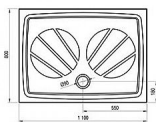

GIGANT PRO vanička 110x80

» Koupelna » Sprchové vaničky » Obdélníkové vaničky » Z litého mramoru

Popis

rozměry: 110x80 cm materiál: kompozitní - litá směs dolomitu a pryskyřice, tzv. litý mramor barva: bílá způsob montáže: samotná vanička: k zapuštění do podlahy (bezbariérové řešení), nebo k instalaci na podlahu vanička + BASE: s nožičkami, k obezdění a obložení vanička + BASE + SET: s nožičkami, a čelním a bočním krycím panelem Gigant Pro 110x80 SET L nebo SET P hloubka vaničky: 1,5 cm montážní výška: 3 cm průměr sifonu: 9 cm doplňky k dokoupení: vaničkový sifon, nožičky (podpora), příslušenství k montáži Vanička Gigant Pro je vhodná pro sprchové kouty SRV2+SRV2, ASDP3(+APSS), SDZ3(+PSS), SDOP(+PSS), BLRV2K+BLRV2K, BLDP2(+BLPS), BLDP4(+BLPS), PDOP2(+PPS), CRV1+CRV1, CRV1+CPS, CRV2+CRV2, CRV2+CPS, SMSD2(+SMPS), BSDPS, CSD1, CSD2, CSDL2, BSD2, BSD3, 10RV2K+10RV2K, 10DP2(+10PS), 10DP4.

Cena bez DPH	6 315,29 Kč
Cena s DPH	7 641,50 Kč

Prodejna Masná:	Není skladem
Prodejna Slovinská:	Není skladem

Další informace

Hmotnost [kg]	40,2 kg
Rozměr - délka	80,0 cm
Rozměr - šířka	110,0 cm
Rozměr - výška	3,0 cm
Výrobce	RAVAK
Barva	Bílá
Série	Galaxy Pro
Materiál	Litý akrylát