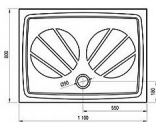

GIGANT PRO vanička 110x80

» Koupelna » Vany, vaničky, žlaby » Vaničky » Obdélníkové vaničky » Z litého mramoru

Popis

rozměry: 110x80 cm materiál: kompozitní - litá směs dolomitu a pryskyřice, tzv. litý mramor barva: bílá způsob montáže: samotná vanička: k zapuštění do podlahy (bezbariérové řešení), nebo k instalaci na podlahu vanička + BASE: s nožičkami, k obezdění a obložení vanička + BASE + SET: s nožičkami, a čelním a bočním krycím panelem Gigant Pro 110x80 SET L nebo SET P hloubka vaničky: 1,5 cm montážní výška: 3 cm průměr sifonu: 9 cm doplňky k dokoupení: vaničkový sifon, nožičky (podpora), příslušenství k montáži Vanička Gigant Pro je vhodná pro sprchové kouty SRV2+SRV2, ASDP3(+APSS), SDZ3(+PSS), SDOP(+PSS), BLRV2K+BLRV2K, BLDP2(+BLPS), BLDP4(+BLPS), PDOP2(+PPS), CRV1+CRV1, CRV1+CPS, CRV2+CRV2, CRV2+CPS, SMSD2(+SMPS), BSDPS, CSD1, CSD2, CSDL2, BSD2, BSD3, 10RV2K+10RV2K, 10DP2(+10PS), 10DP4.

Prodejna Masná: Není skladem
Prodejna Slovinská: Není skladem

Další informace

Hmotnost [kg]	40,2 kg
Rozměr - délka	80,0 cm
Rozměr - šířka	110,0 cm
Rozměr - výška	3,0 cm
Výrobce	RAVAK
Barva	Bílá
Série	Galaxy Pro
Materiál	Litý akrylát