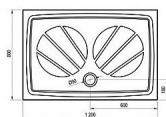

## Popis

rozměry: 120x80 cm materiál: kompozitní - litá směs dolomitu a pryskyřice, tzv. litý mramor barva: bílá způsob montáže: samotná vanička: k zapuštění do podlahy (bezbariérové řešení), nebo k instalaci na podlahu vanička + BASE: s nožičkami, k obezdění a obložení vanička + BASE + SET: s nožičkami, a čelním a bočním krycím panelem Gigant Pro 120x80 SET L nebo SET P hloubka vaničky: 1,5 cm montážní výška: 3 cm průměr sifonu: 9 cm doplňky k dokoupení: vaničkový sifon, nožičky (podpora), příslušenství k montáži Vanička Gigant Pro je vhodná pro sprchové kouty SRV2+SRV2, ASDP3(+APSS), SDZ3(+PSS), SDOP(+PSS), BLRV2K+BLRV2K, BLDP2(+BLPS), BLDP4(+BLPS), PDOP2(+PPS), CRV1+CRV1, CRV1+CPS, CRV2+CRV2, CRV2+CPS, SMSD2(+SMPS), BSDPS, CSD1, CSD2, CSDL2, BSD2, BSD3, 10RV2K+10RV2K, 10DP2(+10PS), 10DP4.

## Další informace

Hmotnost [kg]	43,7 kg
Rozměr - délka	80,0 cm
Rozměr - šířka	120,0 cm
Rozměr - výška	3,0 cm
Výrobce	RAVAK
Barva	Bílá
Série	Galaxy Pro
Materiál	Litý akrylát