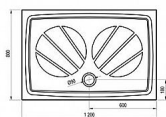

GIGANT PRO vanička 120x80

» Koupelna » Vany, vaničky, žlaby » Vaničky » Obdélníkové vaničky » Z litého mramoru

Popis

rozměry: 120x80 cm materiál: kompozitní - litá směs dolomitu a pryskyřice, tzv. litý mramor barva: bílá způsob montáže: samotná vanička: k zapuštění do podlahy (bezbariérové řešení), nebo k instalaci na podlahu vanička + BASE: s nožičkami, k obezdění a obložení vanička + BASE + SET: s nožičkami, a čelním a bočním krycím panelem Gigant Pro 120x80 SET L nebo SET P hloubka vaničky: 1,5 cm montážní výška: 3 cm průměr sifonu: 9 cm doplňky k dokoupení: vaničkový sifon, nožičky (podpora), příslušenství k montáži Vanička Gigant Pro je vhodná pro sprchové kouty SRV2+SRV2, ASDP3(+APSS), SDZ3(+PSS), SDOP(+PSS), BLRV2K+BLRV2K, BLDP2(+BLPS), BLDP4(+BLPS), PDOP2(+PPS), CRV1+CRV1, CRV1+CPS, CRV2+CRV2, CRV2+CPS, SMSD2(+SMPS), BSDPS, CSD1, CSD2, CSDL2, BSD2, BSD3, 10RV2K+10RV2K, 10DP2(+10PS), 10DP4.

Prodejna Masná:	Není skladem
Prodejna Slovinská:	Není skladem

Další informace

Hmotnost [kg]	43,7 kg
Rozměr - délka	80,0 cm
Rozměr - šířka	120,0 cm
Rozměr - výška	3,0 cm
Výrobce	RAVAK
Barva	Bílá
Série	Galaxy Pro
Materiál	Litý akrylát