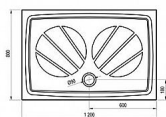

GIGANT PRO vanička 120x80

» Koupelna » Vany, vaničky, žlaby » Vaničky » Obdélníkové vaničky » Z litého mramoru

Popis

rozměry: 120x80 cm materiál: kompozitní - litá směs dolomitu a pryskyřice, tzv. litý mramor barva: bílá způsob montáže: samotná vanička: k zapuštění do podlahy (bezbariérové řešení), nebo k instalaci na podlahu vanička + BASE: s nožičkami, k obezdění a obložení vanička + BASE + SET: s nožičkami, a čelním a bočním krycím panelem Gigant Pro 120x80 SET L nebo SET P hloubka vaničky: 1,5 cm montážní výška: 3 cm průměr sifonu: 9 cm doplňky k dokoupení: vaničkový sifon, nožičky (podpora), příslušenství k montáži Vanička Gigant Pro je vhodná pro sprchové kouty SRV2+SRV2, ASDP3(+APSS), SDZ3(+PSS), SDOP(+PSS), BLRV2K+BLRV2K, BLDP2(+BLPS), BLDP4(+BLPS), PDOP2(+PPS), CRV1+CRV1, CRV1+CPS, CRV2+CRV2, CRV2+CPS, SMSD2(+SMPS), BSDPS, CSD1, CSD2, CSDL2, BSD2, BSD3, 10RV2K+10RV2K, 10DP2(+10PS), 10DP4.

Prodejna Masná: Není skladem
Prodejna Slovinská: Není skladem

Další informace

Hmotnost [kg]	43,7 kg
Rozměr - délka	80,0 cm
Rozměr - šířka	120,0 cm
Rozměr - výška	3,0 cm
Výrobce	RAVAK
Barva	Bílá
Série	Galaxy Pro
Materiál	Litý akrylát