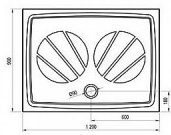

GIGANT PRO vanička 120x90

» Koupelna » Vany, vaničky, žlaby » Vaničky » Obdélníkové vaničky » Z litého mramoru

Popis

rozměry: 120x90 cm materiál: kompozitní - litá směs dolomitu a pryskyřice, tzv. litý mramor barva: bílá způsob montáže: samotná vanička: k zapuštění do podlahy (bezbariérové řešení), nebo k instalaci na podlahu vanička + BASE: s nožičkami, k obezdění a obložení vanička + BASE + SET: s nožičkami, a čelním a bočním krycím panelem Gigant Pro 120x90 SET L nebo SET P hloubka vaničky: 1,5 cm montážní výška: 3 cm průměr sifonu: 9 cm doplňky k dokoupení: vaničkový sifon, nožičky (podpora), příslušenství k montáži Vanička Gigant Pro je vhodná pro sprchové kouty SRV2+SRV2, ASDP3(+APSS), SDZ3(+PSS), SDOP(+PSS), BLRV2K+BLRV2K, BLDP2(+BLPS), BLDP4(+BLPS), PDOP2(+PPS), CRV1+CRV1, CRV1+CPS, CRV2+CRV2, CRV2+CPS, SMSD2(+SMPS), BSDPS, CSD1, CSD2, CSDL2, BSD2, BSD3, 10RV2K+10RV2K, 10DP2(+10PS), 10DP4.

Prodejna Masná:	Není skladem
Prodejna Slovinská:	Není skladem

Další informace

Hmotnost [kg]	46,3 kg
Rozměr - délka	90,0 cm
Rozměr - šířka	120,0 cm
Rozměr - výška	3,0 cm
Výrobce	RAVAK
Barva	Bílá
Série	Galaxy Pro
Materiál	Litý akrylát