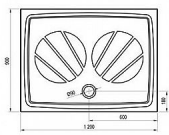

GIGANT PRO vanička 120x90

» Koupelna » Sprchové vaničky » Obdélníkové vaničky » Z litého mramoru

Popis

rozměry: 120x90 cm materiál: kompozitní - litá směs dolomitu a pryskyřice, tzv. litý mramor barva: bílá způsob montáže: samotná vanička: k zapuštění do podlahy (bezbariérové řešení), nebo k instalaci na podlahu vanička + BASE: s nožičkami, k obezdění a obložení vanička + BASE + SET: s nožičkami, a čelním a bočním krycím panelem Gigant Pro 120x90 SET L nebo SET P hloubka vaničky: 1,5 cm montážní výška: 3 cm průměr sifonu: 9 cm doplňky k dokoupení: vaničkový sifon, nožičky (podpora), příslušenství k montáži Vanička Gigant Pro je vhodná pro sprchové kouty SRV2+SRV2, ASDP3(+APSS), SDZ3(+PSS), SDOP(+PSS), BLRV2K+BLRV2K, BLDP2(+BLPS), BLDP4(+BLPS), PDOP2(+PPS), CRV1+CRV1, CRV1+CPS, CRV2+CRV2, CRV2+CPS, SMSD2(+SMPS), BSDPS, CSD1, CSD2, CSDL2, BSD2, BSD3, 10RV2K+10RV2K, 10DP2(+10PS), 10DP4.

Cena bez DPH	7 228,51 Kč
Cena s DPH	8 746,50 Kč

Prodejna Masná:	Není skladem
Prodejna Slovinská:	Není skladem

Další informace

Hmotnost [kg]	46,3 kg
Rozměr - délka	90,0 cm
Rozměr - šířka	120,0 cm
Rozměr - výška	3,0 cm
Výrobce	RAVAK
Barva	Bílá
Série	Galaxy Pro
Materiál	Litý akrylát