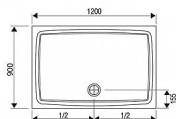

## Popis

rozměry: 120x90 cm materiál: ABS/PMMA - sendvič akrylátu a ABS barva: bílá vyztužení: sklolaminát způsob montáže: typ LA: k instalaci na nožičky (Base) nebo k zapuštění a podezdění hloubka vaničky: 2,3 cm výška vnějšího lemu: 5 cm montážní výška: 8,5-12 cm průměr sifonu: 9 cm doplňky k dokoupení: vaničkový sifon, nožičky (podpora), příslušenství k montáži Vanička Gigant je vhodná pro sprchové kouty SRV2+SRV2, ASDP3(+APSS), SDZ3(+PSS), SDOP(+PSS), BLRV2K+BLRV2K, BLDP2 (+BLPS), BLDP4(+BLPS), PDOP2(+>PPS), CRV1+CRV1, SMSD2(+SMPS), MSDPS 100/80, 120x80, 120x90, 110x80, BSDPS, BSD2, BSD3, 10RV2K+10RV2K, 10DP2(+10PS), 10DP4.

## Další informace

Hmotnost [kg]	19,7 kg
Rozměr - délka	90,0 cm
Rozměr - šířka	120,0 cm
Rozměr - výška	5,0 cm
Výrobce	RAVAK
Barva	Bílá
Série	Galaxy
Materiál	Litý akrylát