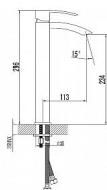

GINKO 25 umyvadlová stojánková baterie vysoká, bez výpusti, černá mat

» Koupelna » Vodovodní baterie » Umyvadlové baterie » Stojánkové

Objednací kód	SAP1101/04B
Malé balení	1,00
Výrobce	SAPHO
EAN	8590913884788
Jednotka	ks
Kód výrobce	1101-04B

Cena bez DPH	4 207,85 Kč
Cena s DPH	5 091,50 Kč

Prodejna Masná:	Není skladem
Prodejna Slovinská:	Není skladem

Popis

Série GINKO si i přes kombinaci ostrých hran a rovných ploch zachovává lehkost a eleganci. V koupelně bude dominantním prvkem, který se jen tak neokouká a v nadčasovém designu bude dělat radost po dlouhá léta. Zajímavostí jsou tři velikosti umyvadlových baterií a baterie se žlábkem. Za zmínku stojí i krásná výtoková hubice k vaně. Kolekci doplňuje vanová baterie do prostoru.

Další informace

Hmotnost [kg]	2,1 kg
Rozměr - délka	40,0 cm
Rozměr - šířka	20,0 cm
Rozměr - výška	6,5 cm
Ovládání baterie	Páka
Výrobce	SAPHO
Barva	Černá
Série	GINKO