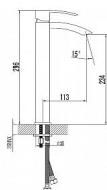

GINKO 25 umyvadlová stojánková baterie vysoká, bez výpusti, černá mat

» Koupelna » Vodovodní baterie » Umyvadlové baterie » Stojánkové

Popis

Série GINKO si i přes kombinaci ostrých hran a rovných ploch zachovává lehkost a eleganci. V koupelně bude dominantním prvkem, který se jen tak neokouká a v nadčasovém designu bude dělat radost po dlouhá léta. Zajímavostí jsou tři velikosti umyvadlových baterií a baterie se žlábkem. Za zmínku stojí i krásná výtoková hubice k vaně. Kolekci doplňuje vanová baterie do prostoru.

Objednací kód	SAP1101/04B
Malé balení	1,00
Výrobce	SAPHO
EAN	8590913884788
Jednotka	ks
Kód výrobce	1101-04B

Prodejna Masná: Není skladem
Prodejna Slovinská: Není skladem

Další informace

Hmotnost [kg]	2,1 kg
Ovládání baterie	1
Výrobce	SAPHO
Barva	Černá
Série	GINKO