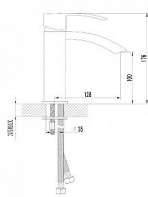

GINKO 35 stojánková umyvadlová baterie bez výpusti

» Koupelna » Vodovodní baterie » Umyvadlové baterie » Stojánkové

Objednací kód	SAP1101/02
Malé balení	1,00
Výrobce	SAPHO
EAN	8590913805141
Jednotka	ks

Prodejna Masná: Není skladem
Prodejna Slovinská: Není skladem

Popis

Série GINKO si i přes kombinaci ostrých hran a rovných ploch zachovává lehkost a eleganci. V koupelně bude dominantním prvkem, který se jen tak neokouká a v nadčasovém designu bude dělat radost po dlouhá léta. Barva: Chrom Chrom Materiál: Mosaz Druh ovládání: Páka Průměr kartuše: 35 mm Výška výtoku: 100 mm

Další informace

Hmotnost [kg]	2,0 kg
Ovládání baterie	1
Výrobce	SAPHO
Série	GINKO