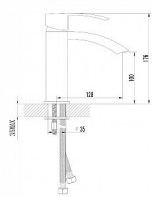

GINKO 35 stojánková umyvadlová baterie bez výpusti

» Koupelna » Vodovodní baterie » Umyvadlové baterie » Stojánkové

Objednací kód	SAP1101/02
Malé balení	1,00
Výrobce	SAPHO
EAN	8590913805141
Jednotka	ks

Cena bez DPH	2 802,89 Kč
Cena s DPH	3 391,50 Kč

Prodejna Masná:	Není skladem
Prodejna Slovinská:	Není skladem

Popis

Série GINKO si i přes kombinaci ostrých hran a rovných ploch zachovává lehkost a eleganci. V koupelně bude dominantním prvkem, který se jen tak neokouká a v nadčasovém designu bude dělat radost po dlouhá léta. Barva: Chrom Chrom Materiál: Mosaz Druh ovládání: Páka Průměr kartuše: 35 mm Výška výtoku: 100 mm

Další informace

Hmotnost [kg]	2,0 kg
Rozměr - délka	29,0 cm
Rozměr - šířka	22,0 cm
Rozměr - výška	8,0 cm

Ovládání baterie	Páka
Výrobce	SAPHO
Série	GINKO