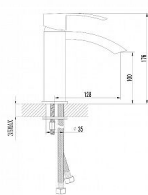

GINKO 35 stojánková umyvadlová baterie bez výpusti

» Koupelna » Vodovodní baterie » Umyvadlové baterie » Stojánkové

Objednací kód	SAP1101/02
Malé balení	1,00
Výrobce	SAPHO
EAN	8590913805141
Jednotka	ks

Prodejna Masná: Není skladem
Prodejna Slovinská: Není skladem

Popis

Série GINKO si i přes kombinaci ostrých hran a rovných ploch zachovává lehkost a eleganci. V koupelně bude dominantním prvkem, který se jen tak neokouká a v nadčasovém designu bude dělat radost po dlouhá léta. Barva: Chrom Chrom Materiál: Mosaz Druh ovládání: Páka Průměr kartuše: 35 mm Výška výtoku: 100 mm

Další informace

Hmotnost [kg]	2,0 kg
Ovládání baterie	1
Výrobce	SAPHO
Série	GINKO