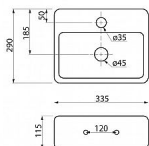

GIULIA keramické umývatko 33,5x29 cm

» Koupelna » Umyvadla » Umývatka

Popis

GIULIA keramické umývatko 33,5x29 cm. Výška: 115 mm Šířka: 335 mm Hloubka: 290 mm Materiál: Keramika Instalace: K postavení, Nástěnná-šrouby

Objednací kód	SAPBH7002
Výrobce	SAPHO
EAN	8590913824050
Jednotka	ks
Kód výrobce	BH7002

Cena bez DPH	1 397,93 Kč
Cena s DPH	1 691,50 Kč

Prodejna Masná:	Není skladem
Prodejna Slovinská:	Není skladem

Další informace

Hmotnost [kg]	7,9 kg
Rozměr - délka	32,0 cm
Rozměr - šířka	36,5 cm
Rozměr - výška	14,5 cm
Výrobce	SAPHO
Série	SMALL
Otvor pro baterii	1 otvor pro baterii
Materiál	Keramika