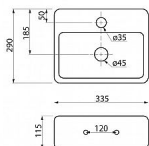

# GIULIA keramické umývatko 33,5x29 cm

» Koupelna » Umyvadla, toalety, výlevky » Umyvadla » Umývatka

## Popis

GIULIA keramické umývatko 33,5x29 cm. Výška: 115 mm Šířka: 335 mm Hloubka: 290 mm Materiál: Keramika Instalace: K postavení, Nástěnná-šrouby

Objednací kód	SAPBH7002
Výrobce	<a href="#">SAPHO</a>
EAN	8590913824050
Jednotka	ks
Kód výrobce	BH7002

## Další informace

Hmotnost [kg]	7,9 kg
Výrobce	SAPHO
Série	SMALL
Otvor pro baterii	1
Materiál	Keramika