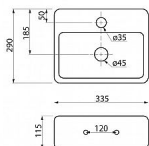

GIULIA keramické umývatko 33,5x29 cm

» Koupelna » Umyvadla, toalety, výlevky » Umyvadla » Umývatka

Popis

GIULIA keramické umývatko 33,5x29 cm. Výška: 115 mm Šířka: 335 mm Hloubka: 290 mm Materiál: Keramika Instalace: K postavení, Nástěnná-šrouby

Objednací kód	SAPBH7002
Výrobce	SAPHO
EAN	8590913824050
Jednotka	ks
Kód výrobce	BH7002

Prodejna Masná: Není skladem
Prodejna Slovinská: Není skladem

Další informace

Hmotnost [kg]	7,9 kg
Výrobce	SAPHO
Série	SMALL
Otvor pro baterii	1
Materiál	Keramika