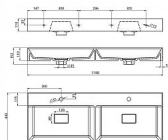

GODIVA dvojumyvadlo 119x44cm, litý mramor, bílá

» Koupelna » Umyvadla, toalety, výlevky » Umyvadla » Dvojumyvadla

Objednací kód	SAPGU119
Malé balení	1,00
Výrobce	SAPHO
EAN	8590913890413
Jednotka	ks
Kód výrobce	GU119

Prodejna Masná:	Není skladem
Prodejna Slovinská:	Není skladem

Popis

GODIVA dvojumyvadlo, litý mramor, 119x44cm, bílá.
Rozměr: 119x11x44 cm Šířka: 1190 mm Výška: 110 mm
Hloubka: 440 mm Barva: Bílá Bílá Materiál: Litý mramor
Instalace: Do nábytku, Nástěnná-šrouby Typ umyvadla:
Dvojumyvadlo Otvor pro baterii: 2 otvory Přepad: NE
Hmotnost / ks: 31.0 kg Litý mramor - materiál s tepelně-
izolačními vlastnostmi, které oceníte při každém doteku.

Další informace

Hmotnost [kg]	31,0 kg
Výrobce	SAPHO
Série	GODIVA
Materiál	Litý mramor