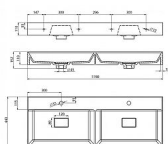

GODIVA dvojumyvadlo 119x44cm, litý mramor, bílá

» Koupelna » Umyvadla » Dvojumyvadla

Popis

GODIVA dvojumyvadlo, litý mramor, 119x44cm, bílá.
Rozměr: 119x11x44 cm Šířka: 1190 mm Výška: 110 mm
Hloubka: 440 mm Barva: Bílá Bílá Materiál: Litý mramor
Instalace: Do nábytku, Nástěnná-šrouby Typ umyvadla:
Dvojumyvadlo Otvor pro baterii: 2 otvory Přepad: NE
Hmotnost / ks: 31.0 kg Litý mramor - materiál s tepelně-
izolačními vlastnostmi, které oceníte při každém doteku.

Další informace

Hmotnost [kg]	31,0 kg
Rozměr - délka	51,0 cm
Rozměr - šířka	125,0 cm
Rozměr - výška	16,0 cm
Výrobce	SAPHO
Série	GODIVA
Materiál	Litý mramor