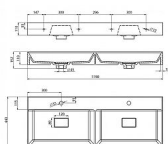

GODIVA dvojumyvadlo 119x44cm, litý mramor, bílá

» Koupelna » Umyvadla, toalety, výlevky » Umyvadla » Dvojumyvadla

Objednací kód	SAPGU119
Malé balení	1,00
Výrobce	SAPHO
EAN	8590913890413
Jednotka	ks
Kód výrobce	GU119

Prodejna Masná: Není skladem
Prodejna Slovinská: Není skladem

Popis

GODIVA dvojumyvadlo, litý mramor, 119x44cm, bílá.
Rozměr: 119x11x44 cm Šířka: 1190 mm Výška: 110 mm
Hloubka: 440 mm Barva: Bílá Bílá Materiál: Litý mramor
Instalace: Do nábytku, Nástěnná-šrouby Typ umyvadla:
Dvojumyvadlo Otvor pro baterii: 2 otvory Přepad: NE
Hmotnost / ks: 31.0 kg Litý mramor - materiál s tepelně-
izolačními vlastnostmi, které oceníte při každém doteku.

Další informace

Hmotnost [kg]	31,0 kg
Výrobce	SAPHO
Série	GODIVA
Materiál	Litý mramor