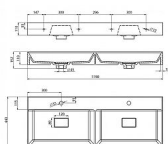

# GODIVA dvojumyvadlo 119x44cm, litý mramor, bílá

» Koupelna » Umyvadla » Dvojumyvadla

## Popis

GODIVA dvojumyvadlo, litý mramor, 119x44cm, bílá.  
Rozměr: 119x11x44 cm Šířka: 1190 mm Výška: 110 mm  
Hloubka: 440 mm Barva: Bílá Bílá Materiál: Litý mramor  
Instalace: Do nábytku, Nástěnná-šrouby Typ umyvadla:  
Dvojumyvadlo Otvor pro baterii: 2 otvory Přepad: NE  
Hmotnost / ks: 31.0 kg Litý mramor - materiál s tepelně-  
izolačními vlastnostmi, které oceníte při každém doteku.

## Další informace

Hmotnost [kg]	31,0 kg
Rozměr - délka	51,0 cm
Rozměr - šířka	125,0 cm
Rozměr - výška	16,0 cm
Výrobce	SAPHO
Série	GODIVA
Materiál	Litý mramor