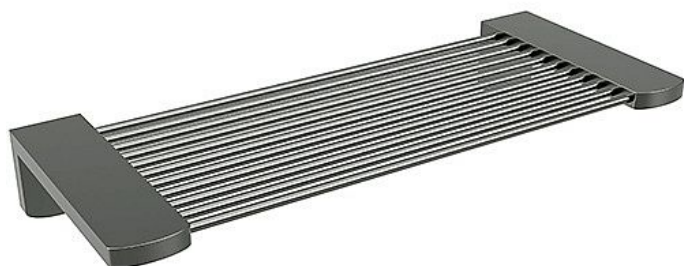

GRAPHIT: Polička do sprchy

» Koupelna » Koupelnové doplňky » Police

Objednací kód	BEM156102272
Malé balení	1,00
Výrobce	BEMETA DESIGN
EAN	8592207027444
Jednotka	ks

Prodejna Masná:	Není skladem
Prodejna Slovinská:	Není skladem

Další informace

Rozměr - délka	11,0 cm
Rozměr - šířka	27,0 cm
Rozměr - výška	4,0 cm

Výrobce	BEMETA DESIGN
Barva	Grafitová
Povrchová úprava	PVD Mat
Série	GRAPHIT
Materiál	Mosaz